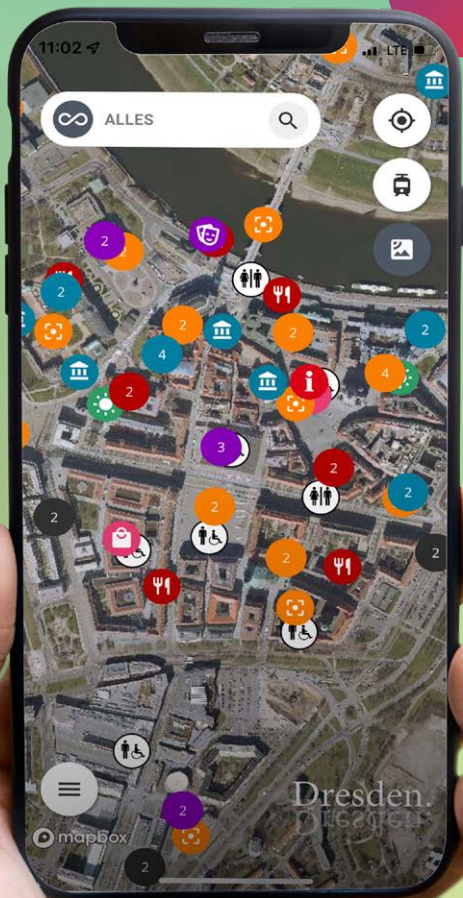

DIE OFFIZIELLE · THE OFFICIAL

DRESDEN APP

0€

Dresden individuell entdecken mit der Dresden App

- ✓ Einfache Orientierung mit aktueller Position und Blickrichtung direkt auf dem Stadtplan
- ✓ Bus- und Bahnlinien mit Haltestellen und Abfahrtsmonitor
- ✓ Informationen zu ausgewählten Sehenswürdigkeiten, Museen, Restaurants, Geschäften, Kultureinrichtungen, Freizeitangeboten und vielem mehr
- ✓ Stadtrundgänge und Stadtrundfahrten, Dresden Welcome Cards und Übernachtung finden und buchen
- ✓ E-Parkschein

Discover Dresden individually with the Dresden App

- ✓ *Easy orientation with current position and viewing direction directly on the city map*
- ✓ *Bus and train routes with stops and departure monitor*
- ✓ *Information on selected sights, museums, restaurants, shops, cultural institutions, leisure activities and more*
- ✓ *Find and book city walks and tours, Dresden Welcome Cards and accommodation*
- ✓ *E-parking ticket*