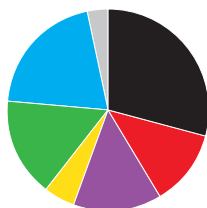

Wahlkreis 09

Stadtteile:

- 81 Südvorstadt-West
- 82 Südvorstadt-Ost
- 83 Räcknitz/Zschernitz
- 84 Kleinpestitz/Mockritz
- 85 Coschütz/Gittersee
- 86 Plauen

Wahlergebnisse

Bundestagswahl 2021

Landtagswahl 2019

Kommunalwahl 2019

CDU
 SPD
 Die Linke
 FDP
 Grüne
 AfD
 Sonstige Parteien

Bevölkerung³⁾

Altersklassen	männlich	weiblich	Anzahl Ausländer	Anteil Ausländer in %
0 bis 17 Jahre	4.620	4.259	1.873	21,1
18 bis 29 Jahre	7.632	5.724	4.484	33,6
30 bis 39 Jahre	4.430	3.566	2.360	29,5
40 bis 49 Jahre	3.315	3.050	1.066	16,7
50 bis 59 Jahre	2.875	2.688	610	11,0
60 Jahre und älter	6.678	8.508	442	2,9
Gesamt	29.550	27.795	10.835	18,9