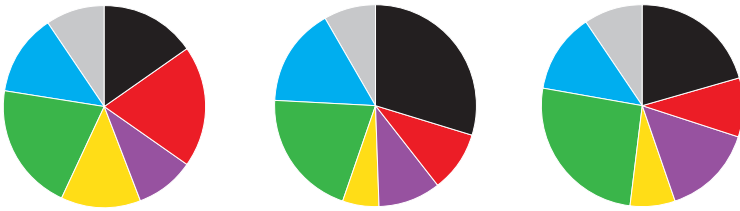

Wahlkreis 05

Stadtteile:

- 51 Blasewitz (511-513, 518)
- 52 Striesen-Ost
- 53 Striesen-Süd
- 54 Striesen-West

Wahlergebnisse

Bundestagswahl 2021 Landtagswahl 2019 Kommunalwahl 2019

■ CDU ■ SPD ■ Die Linke ■ FDP ■ Grüne ■ AfD ■ Sonstige Parteien

Bevölkerung³⁾

Altersklassen	männlich	weiblich	Anzahl Ausländer	Anteil Ausländer in %
0 bis 17 Jahre	4.030	4.012	590	7,3
18 bis 29 Jahre	2.901	3.285	877	14,2
30 bis 39 Jahre	3.532	3.353	933	13,6
40 bis 49 Jahre	3.127	3.174	687	10,9
50 bis 59 Jahre	2.803	2.841	342	6,1
60 Jahre und älter	5.924	6.848	325	2,8
Gesamt	21.317	25.317	3754	8,4