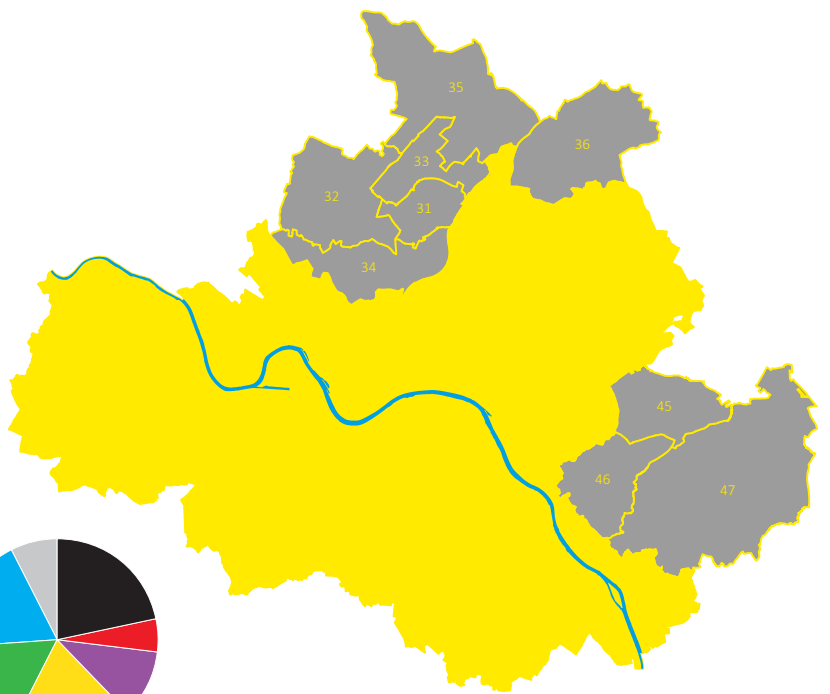

Wahlkreis 04

Stadtteile:

- 31/33 Klotzsche/Flughafen/Industriegebiet Klotzsche
- 32/34 Hellerau/Wilschdorf/Hellerberge
- 35 Weixdorf
- 36 Langebrück/Schönborn
- 45 Weißig
- 46 Gönnsdorf/Pappritz
- 47 Schönfeld/Schullwitz

Wahlergebnisse

Bundestagswahl 2021

Landtagswahl 2019

Kommunalwahl 2019

■ CDU
 ■ SPD
 ■ Die Linke
 ■ FDP
 ■ Grüne
 ■ AFD
 ■ Sonstige Parteien

Bevölkerung³⁾

Altersklassen	männlich	weiblich	Anzahl Ausländer	Anteil Ausländer in %
0 bis 17 Jahre	4.211	3.998	258	3,1
18 bis 29 Jahre	2.017	1.605	326	9,0
30 bis 39 Jahre	2.222	2.186	434	9,8
40 bis 49 Jahre	3.184	3.164	331	5,2
50 bis 59 Jahre	3.595	3.326	202	2,9
60 Jahre und älter	7.057	8.217	187	1,2
Gesamt	22.286	22.496	1.738	3,9