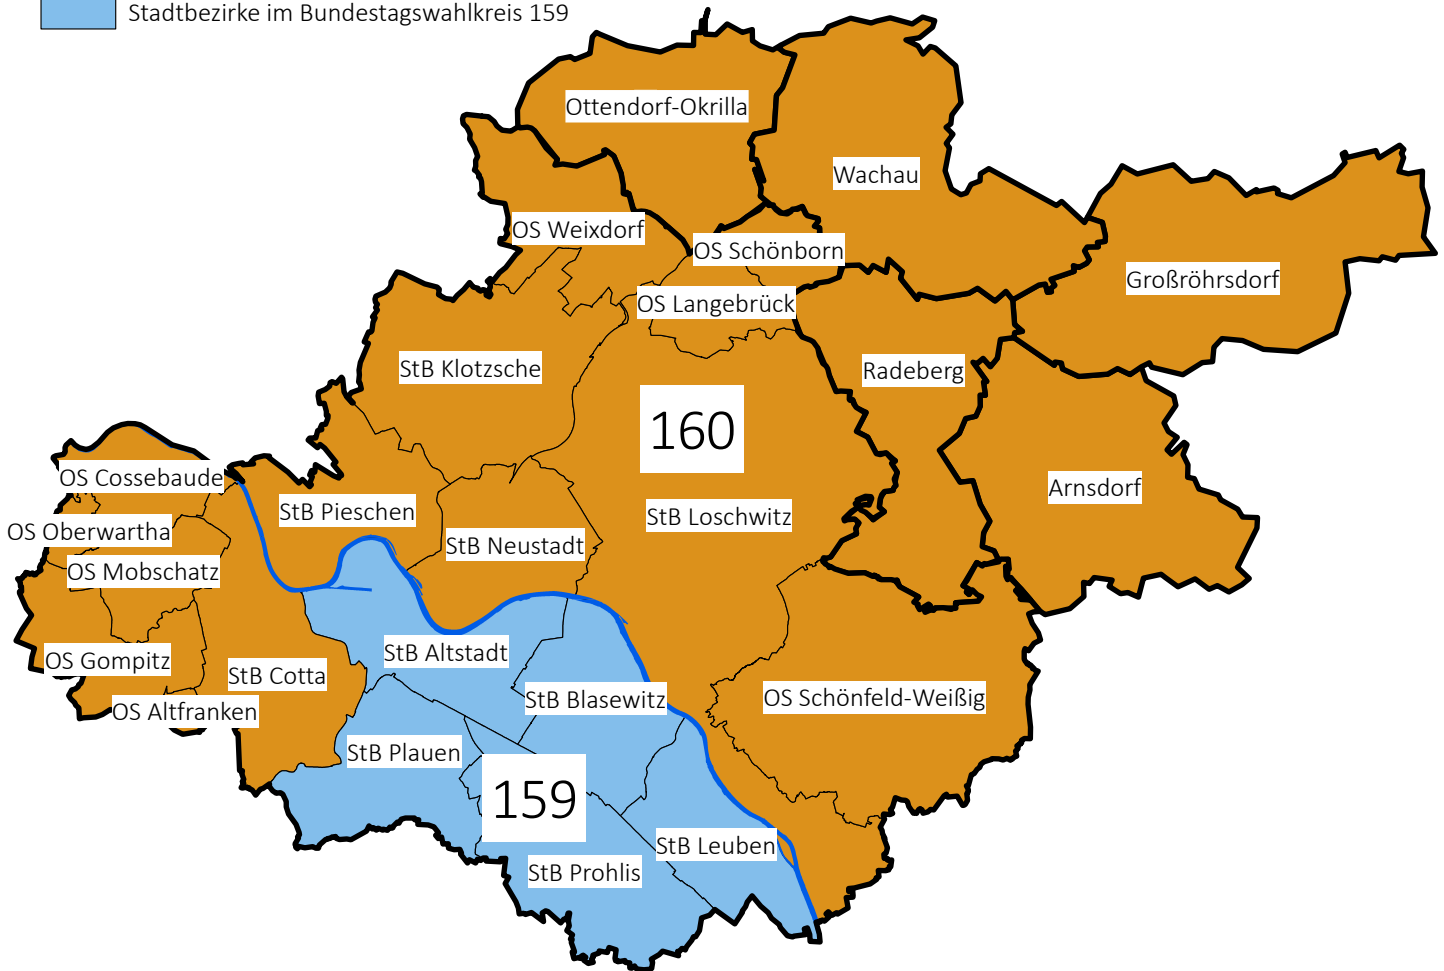

Karte der Wahlkreise 159 und 160 für die Wahl zum 20. Deutschen Bundestag

Legende

-  Gemeindegrenzen
-  Stadtbezirkgrenzen (StB) und Ortsgrenzen (OS)
-  Gemeinde, Stadtbezirke und Ortschaften im Bundestagswahlkreis 160
-  Stadtbezirke im Bundestagswahlkreis 159

Maßstab: 1:200.000

Quellen: Verwaltungsgrenzen (Gemeindegrenzen) Staatsbetrieb Geobasisinformation und Vermessung Sachsen; Kommunale Statistikstelle

Stand: 2020