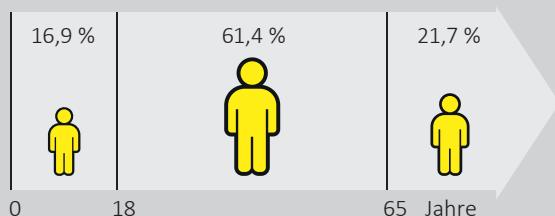

# Auf einen Blick Bevölkerungsbestand 2023

**572.240**  
Einwohner leben mit  
Hauptwohnsitz in  
Dresden. Davon sind  
49,8 % männlich und  
50,2 % weiblich.

**68.428**  
ausländische Mitbürger  
leben in Dresden  
■ 46,9 % sind weiblich  
■ 53,1 % sind männlich

## Top 3 Staatsangehörigkeiten der ausländischen Bevölkerung

Ukraine  
**9.506** Personen

Syrien  
**6.897** Personen

Russland  
**3.507** Personen

**1.743**  
EW/km<sup>2</sup> beträgt die  
Bevölkerungsdichte

## Familienstand ab 18 Jahre

**43,4**

Jahre beträgt das Durchschnittsalter der  
Dresdner Bevölkerung mit Hauptwohnsitz

Anteil der Altersgruppen an der Gesamtbevölkerung

**12,0**  
Jahre beträgt die  
durchschnittliche  
Wohndauer in der  
aktuellen Wohnung