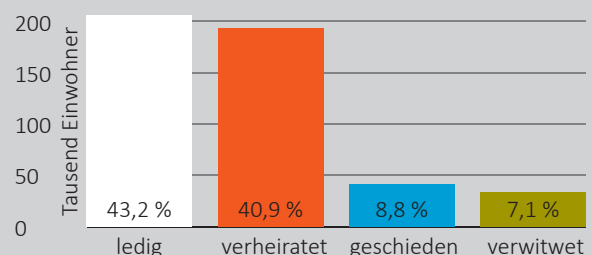

# Auf einen Blick Bevölkerungsbestand 2023

**572.240**  
Einwohner leben mit  
Hauptwohnsitz in  
Dresden. Davon sind  
49,8 % männlich und  
50,2 % weiblich.

**68.428**  
ausländische Mitbürger  
leben in Dresden  
■ 46,9 % sind weiblich  
■ 53,1 % sind männlich

## Top 3 Staatsangehörigkeiten der ausländischen Bevölkerung

Ukraine  
**9.506** Personen

Syrien  
**6.897** Personen

Russland  
**3.507** Personen

**1.743**  
EW/km<sup>2</sup> beträgt die  
Bevölkerungsdichte

## Familienstand ab 18 Jahre

**43,4**

Jahre beträgt das Durchschnittsalter der  
Dresdner Bevölkerung mit Hauptwohnsitz

Anteil der Altersgruppen an der Gesamtbevölkerung

**12,0**  
Jahre beträgt die  
durchschnittliche  
Wohndauer in der  
aktuellen Wohnung