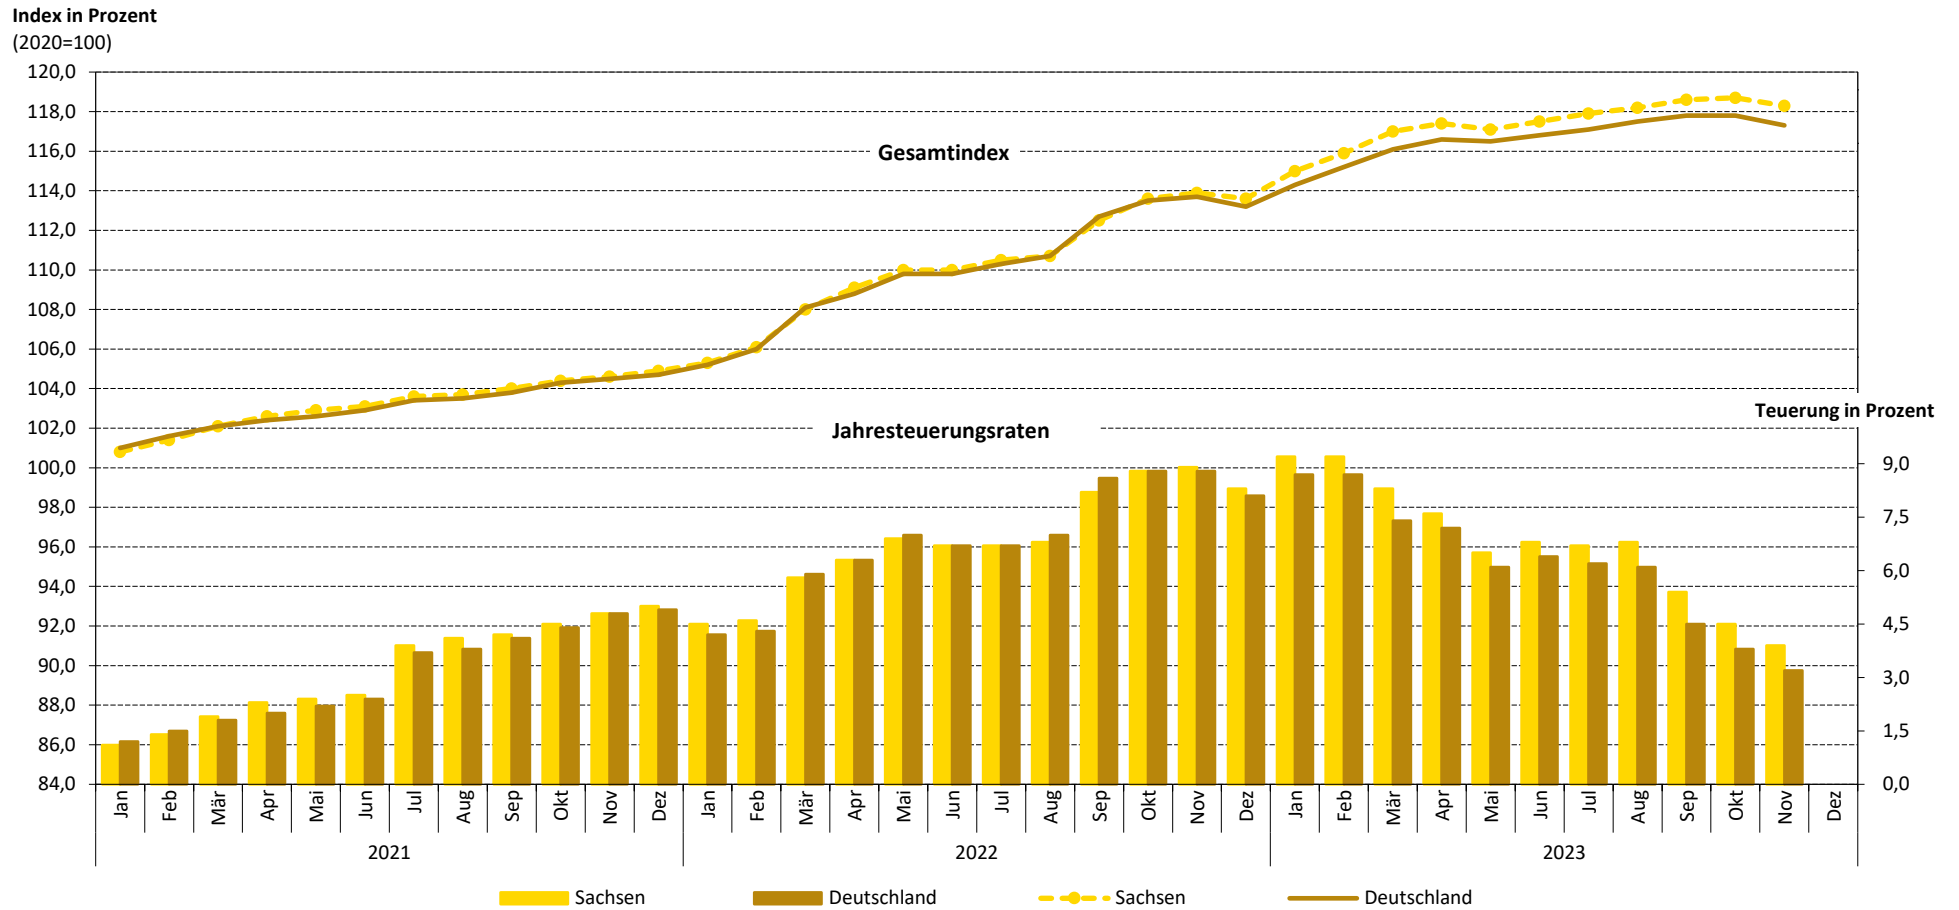

Verbraucherpreisindex

Gesamtindex und Jahresteuerungsraten 2021 bis 2023

Anmerkung: Preisbasis 2020=100 Prozent

Quellen: Statistisches Landesamt Sachsen
Statistisches Bundesamt