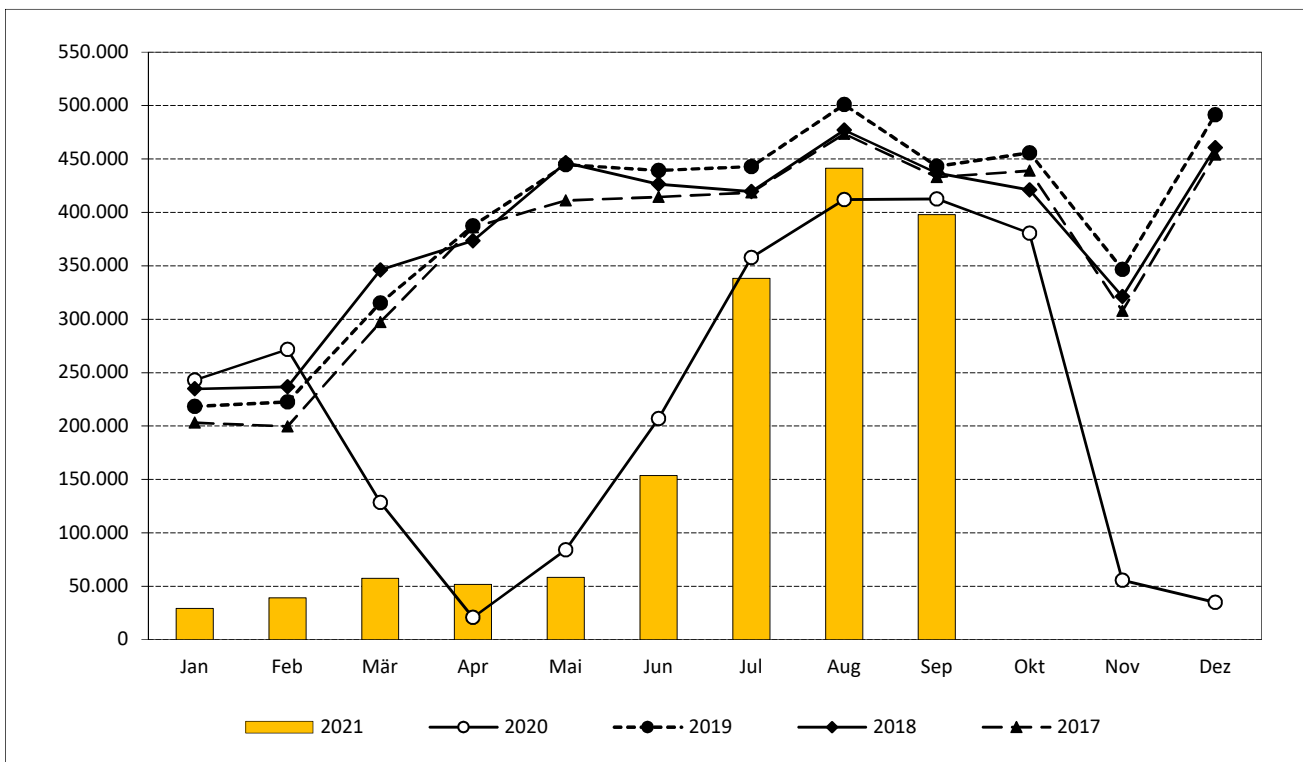

Tourismus

Abb. 1: Übernachtungen in Beherbergungsstätten nach Jahren und Quartalen

Abb. 2: Übernachtungen in Beherbergungsstätten nach Jahren und Monaten

Quellen: Statistisches Landesamt Sachsen
Kommunale Statistikstelle

Tourismus

Abb. 3: Gästeankünfte und deren Übernachtungen in Beherbergungsstätten nach Jahren und Monaten

Abb. 4: Bettenauslastung und durchschnittliche Aufenthaltsdauer aller Gäste nach Jahren und Monaten

Abb. 5: Gästeankünfte und deren Übernachtungen in Beherbergungsstätten je 1.000 Einwohner nach Jahren

Quellen: Statistisches Landesamt Sachsen
Kommunale Statistikstelle