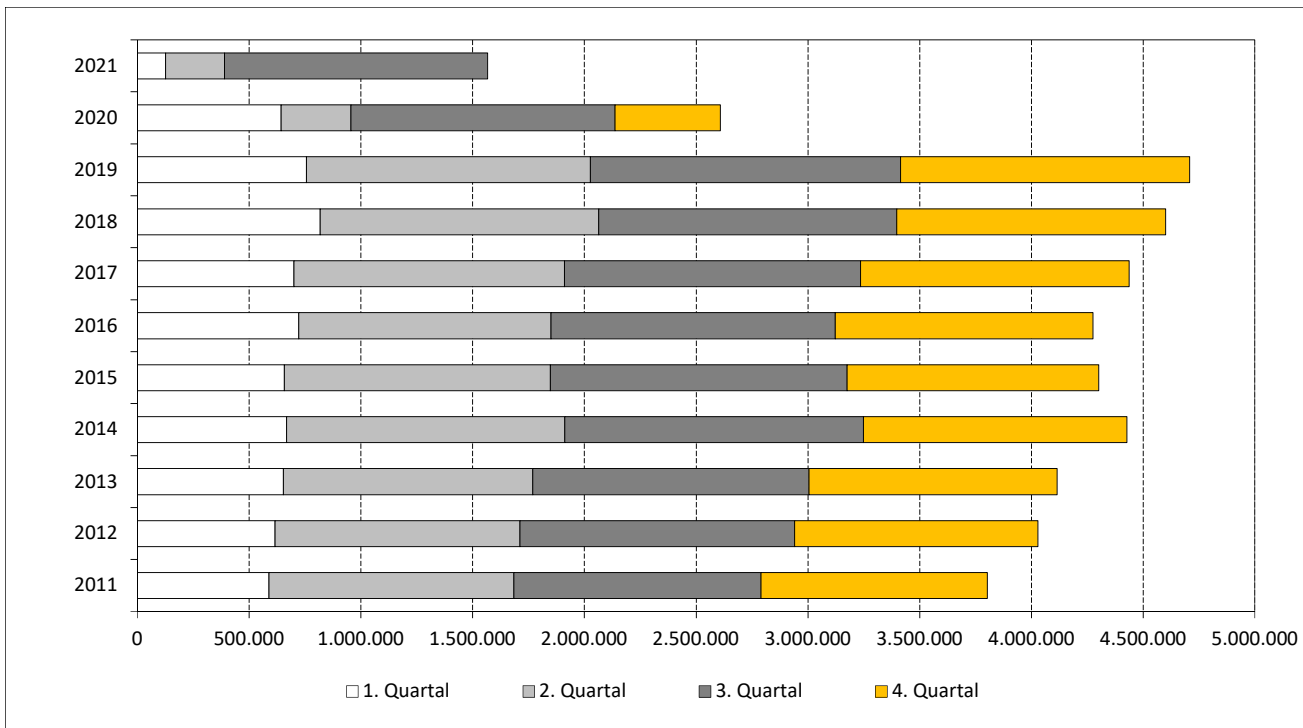

Tourismus

Abb. 1: Übernachtungen in Beherbergungsstätten nach Jahren und Quartalen

Abb. 2: Übernachtungen in Beherbergungsstätten nach Jahren und Monaten

Quellen: Statistisches Landesamt Sachsen
Kommunale Statistikstelle

Tourismus

Abb. 3: Gästeankünfte und deren Übernachtungen in Beherbergungsstätten nach Jahren und Monaten

Abb. 4: Bettenauslastung und durchschnittliche Aufenthaltsdauer aller Gäste nach Jahren und Monaten

Abb. 5: Gästeankünfte und deren Übernachtungen in Beherbergungsstätten je 1.000 Einwohner nach Jahren

Quellen: Statistisches Landesamt Sachsen
Kommunale Statistikstelle