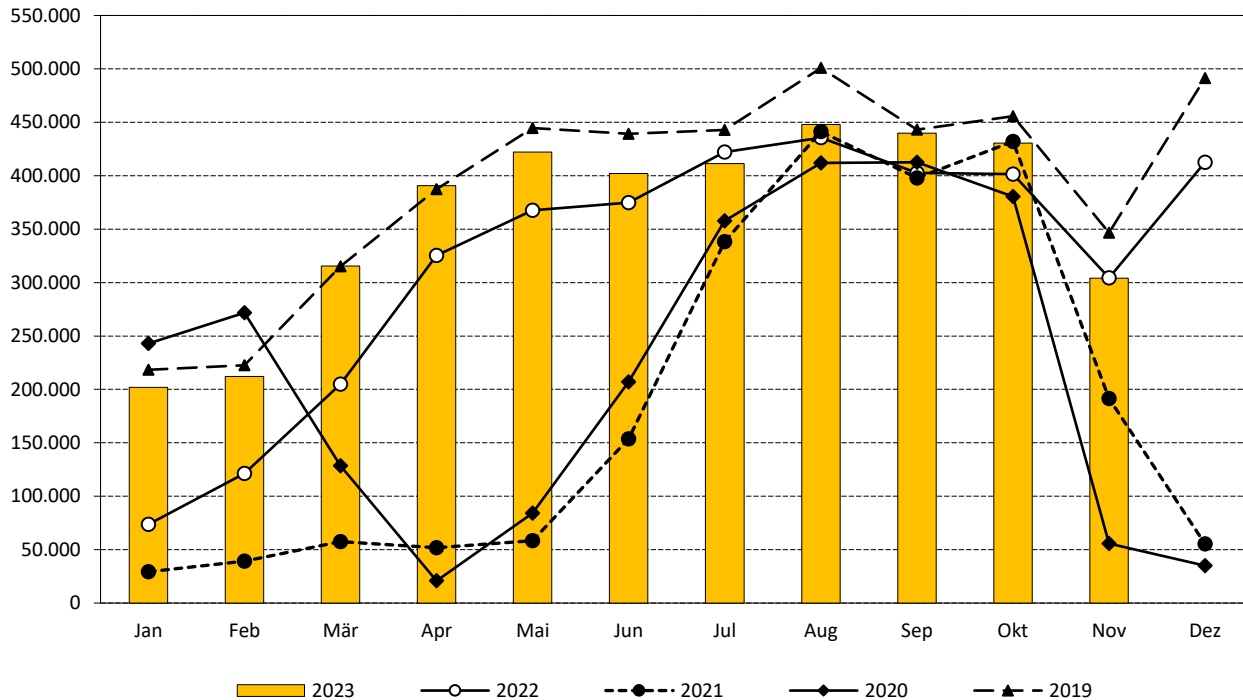

## Übernachtungen in Beherbergungsstätten nach Jahren und Quartalen

## Übernachtungen in Beherbergungsstätten nach Jahren und Monaten

Quellen: Statistisches Landesamt Sachsen  
Kommunale Statistikstelle

## Gästeankünfte und deren Übernachtungen in Beherbergungsstätten nach Jahren und Monaten

## Bettenauslastung und durchschnittliche Aufenthaltsdauer aller Gäste nach Jahren und Monaten