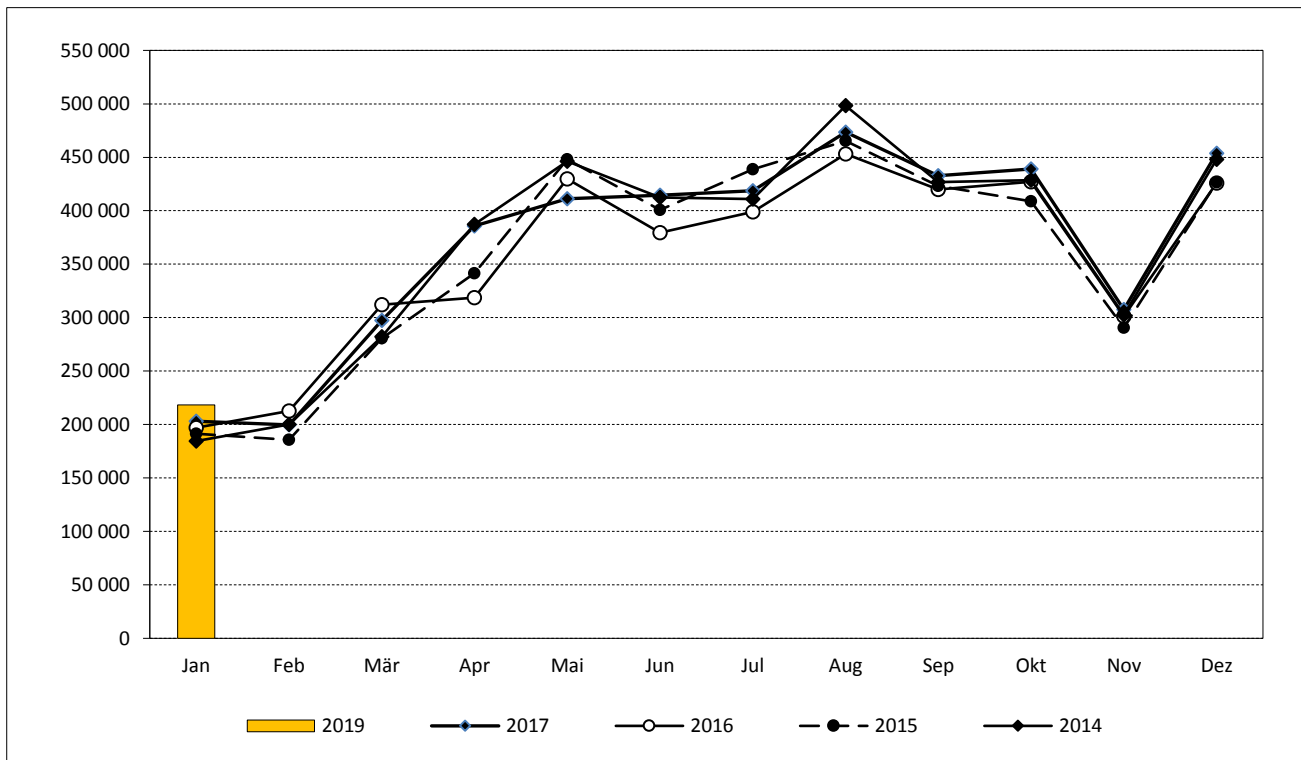

Tourismus

Abb. 1: Übernachtungen in Beherbergungsstätten nach Jahren und Quartalen

Abb. 2: Übernachtungen in Beherbergungsstätten nach Jahren und Monaten

Quellen: Statistisches Landesamt Sachsen
Kommunale Statistikstelle

Tourismus

Abb. 3: Gästeankünfte und deren Übernachtungen in Beherbergungsstätten nach Jahren und Monaten

Abb. 4: Bettenauslastung und durchschnittliche Aufenthaltsdauer aller Gäste nach Jahren und Monaten

Abb. 5: Gästeankünfte und deren Übernachtungen in Beherbergungsstätten je 1 000 Einwohner nach Jahren

Quellen: Statistisches Landesamt Sachsen, Kommunale Statistikstelle