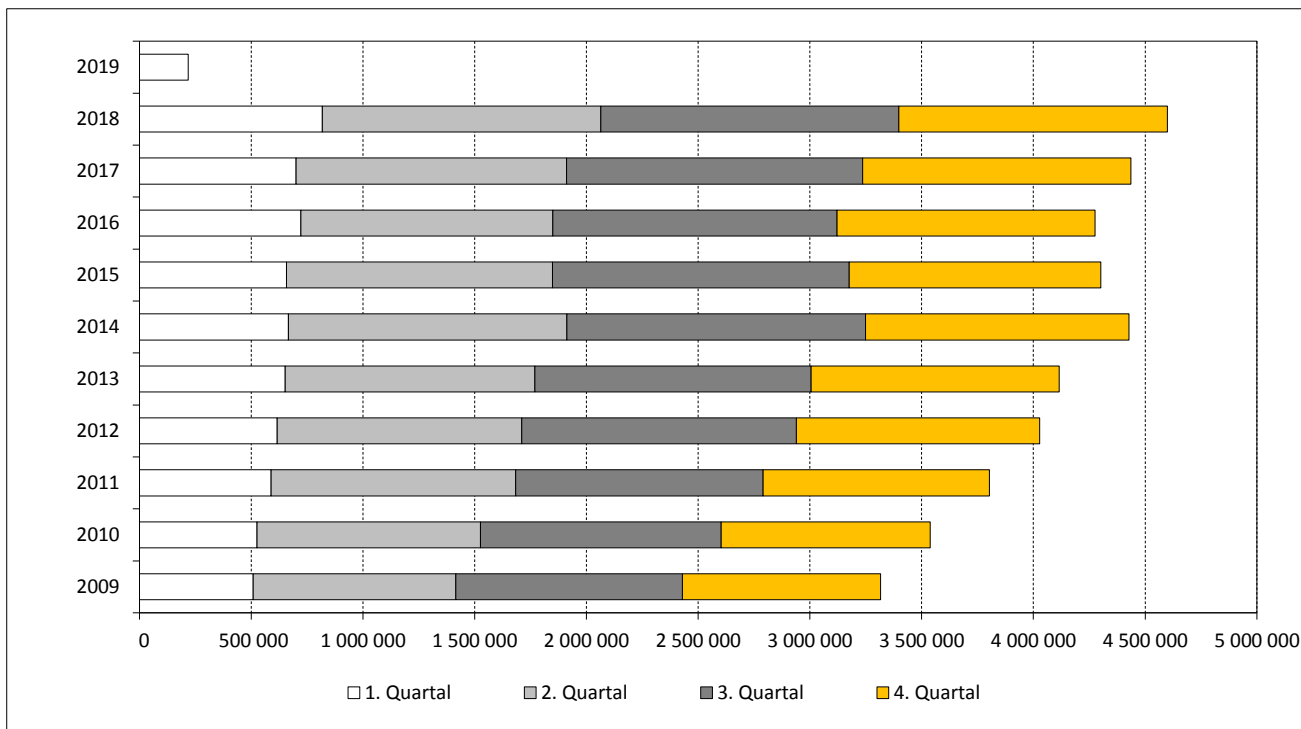

Tourismus

Abb. 1: Übernachtungen in Beherbergungsstätten nach Jahren und Quartalen

Abb. 2: Übernachtungen in Beherbergungsstätten nach Jahren und Monaten

Quellen: Statistisches Landesamt Sachsen
Kommunale Statistikstelle

Tourismus

Abb. 3: Gästeankünfte und deren Übernachtungen in Beherbergungsstätten nach Jahren und Monaten

Abb. 4: Bettenauslastung und durchschnittliche Aufenthaltsdauer aller Gäste nach Jahren und Monaten

Abb. 5: Gästeankünfte und deren Übernachtungen in Beherbergungsstätten je 1 000 Einwohner nach Jahren

Quellen: Statistisches Landesamt Sachsen, Kommunale Statistikstelle