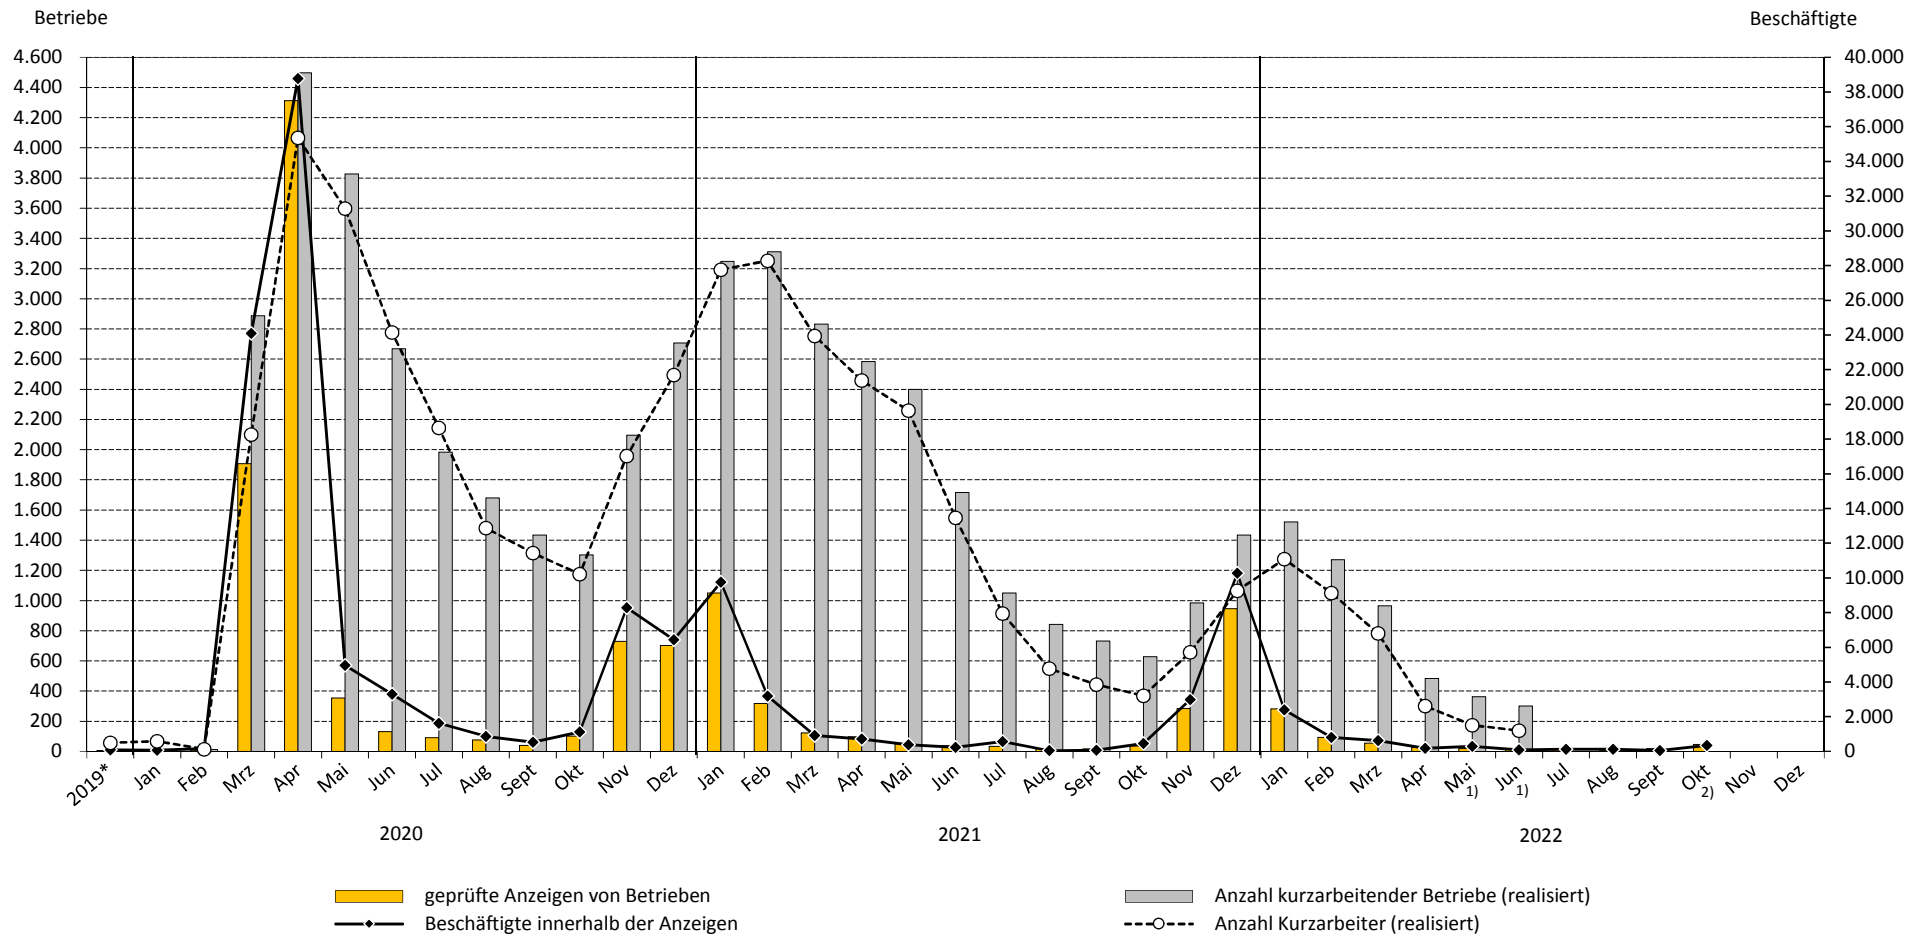

Beschäftigte

Angezeigte und realisierte konjunkturelle Kurzarbeit

Anmerkungen: ¹⁾ Angaben für realisierte Kurzarbeit im Mai und Juni 2022 sind hochgerechnete Werte

²⁾ Angaben für angezeigte Kurzarbeit im Oktober 2022 sind vorläufige Werte

* Jahresdurchschnitt

Quellen: Statistik der Bundesagentur für Arbeit