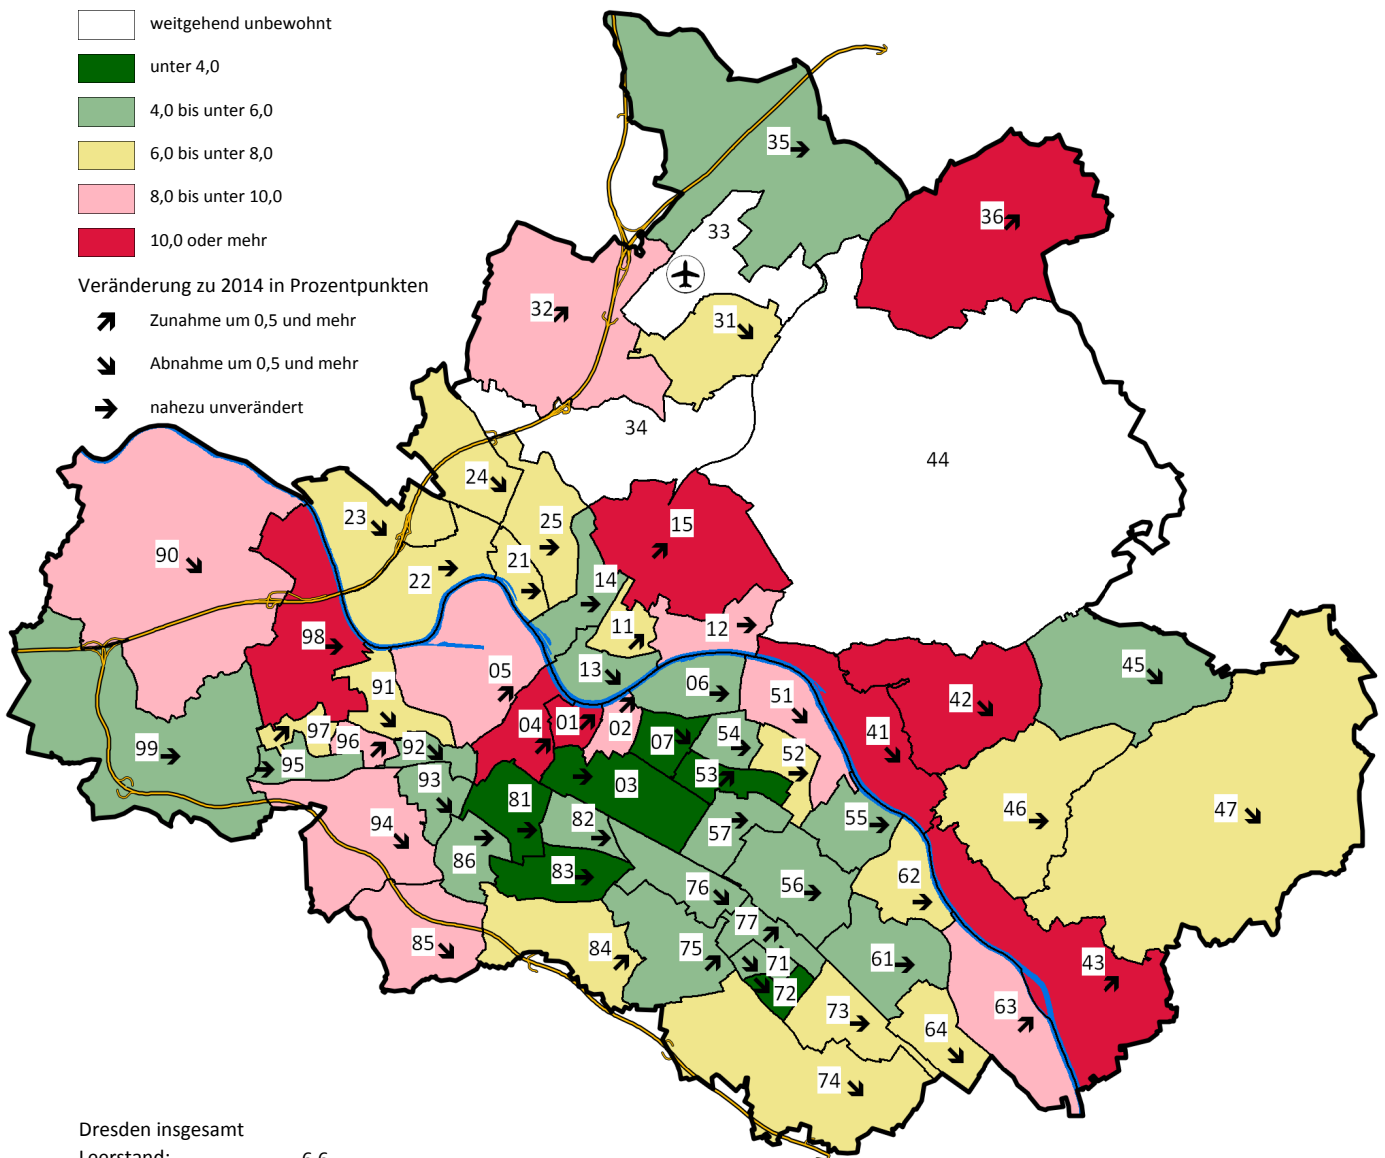

Wohnungsleerstand 2019 - Änderung zu 2014

Leerstand in Prozent

Veränderung zu 2014 in Prozentpunkten

Dresden insgesamt
 Leerstand: 6,6
 Veränderung zu 2014: -0,2

Quelle: Kommunale Statistikstelle
 Stand: 31.12.2019