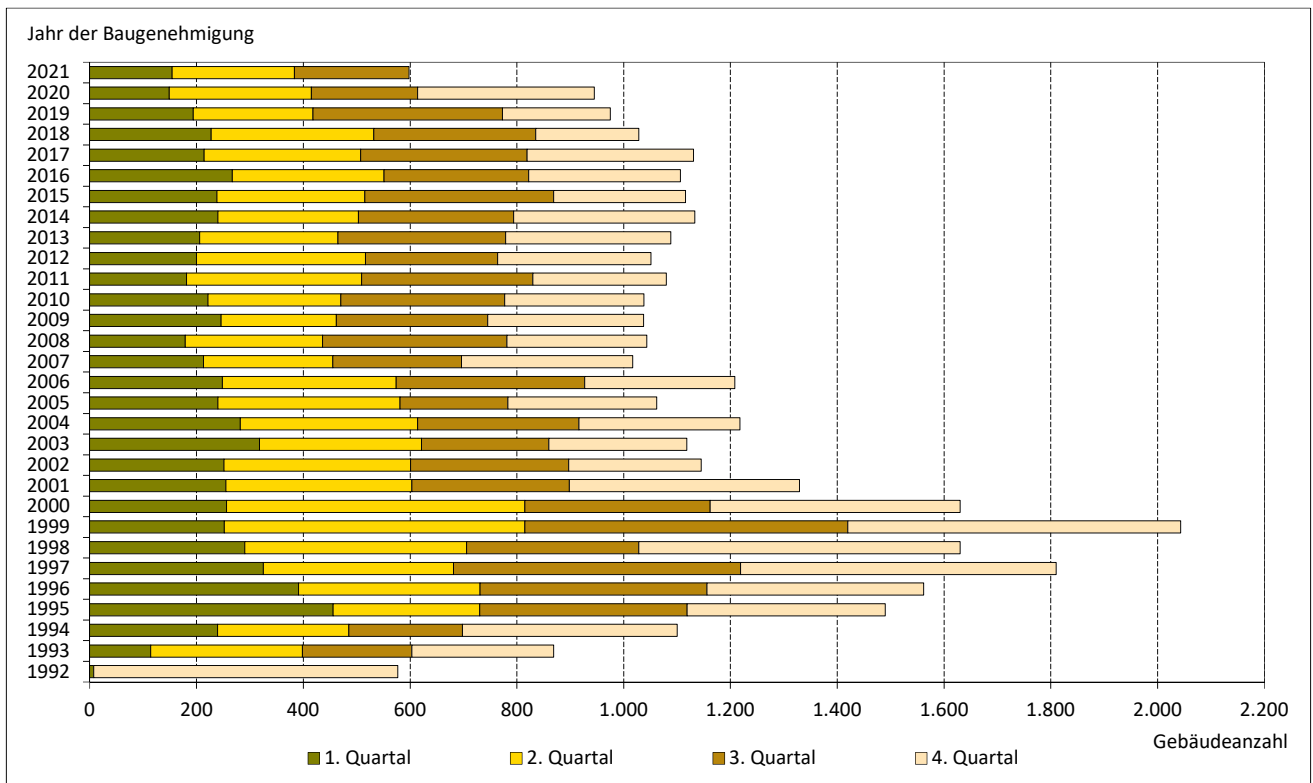

Bautätigkeit

Tab 1: Baugenehmigungen nach Jahren und Gebäudeart 1992 bis 2021

Jahr	Baugenehmigungen								
	insgesamt		davon						
	Gebäude	Wohnungen	Eigenheime		Mehrfamilienhäuser		Nichtwohngebäude ¹⁾		
			Gebäude	Wohnungen	Gebäude	Wohnungen	Gebäude	Wohnungen	darunter Wohnungen in WH
Anzahl									
1992 bis 2010	23.926	120.443	9.925	11.495	10.314	102.547	3.687	6.401	3.485
2011	1.080	3.890	583	647	310	2.707	187	536	520
2012	1.051	4.242	535	582	349	3.418	167	242	202
2013	1.088	4.566	539	593	368	3.745	181	228	181
2014	1.133	5.826	520	581	432	4.622	181	623	573
2015	1.116	6.352	433	495	498	5.179	185	678	650
2016	1.106	5.103	496	567	410	4.008	200	528	467
2017	1.131	7.039	454	490	444	5.473	233	1.076	885
2018	1.028	6.719	351	384	471	5.986	206	349	292
2019	975	6.080	356	386	389	5.296	230	398	230
2020	945	7.156	351	401	410	6.162	184	593	555
2021	598	4.444	231	267	246	3.784	121	393	373
I/2021	154	1.023	63	72	62	950	29	1	-
II/2021	229	1.550	101	118	90	1.349	38	83	80
III/2021	215	1.871	67	77	94	1.485	54	309	293
IV/2021	-	-	-	-	-	-	-	-	-
	darunter Neubau								
1992 bis 2010	12.454	42.291	7.418	8.071	2.844	31.380	2.192	2.840	1.000
2011	578	1.272	427	455	50	394	101	423	422
2012	518	1.127	356	377	77	599	85	151	147
2013	594	1.552	398	418	107	1.066	89	68	66
2014	631	2.909	342	369	186	2.170	103	370	345
2015	493	2.377	258	272	139	1.489	96	616	615
2016	611	2.505	346	365	161	1.883	104	257	242
2017	603	3.773	291	304	186	2.598	126	871	820
2018	493	2.839	206	216	169	2.392	118	231	221
2019	490	2.553	222	229	129	2.106	139	218	159
2020	445	2.454	197	209	145	2.191	103	54	52
2021	299	2.160	112	120	119	2.036	68	4	-
I/2021	53	445	30	31	23	414	-	-	19
II/2021	93	703	54	60	39	643	-	-	16
III/2021	86	1.012	28	29	57	979	1	4	32
IV/2021	-	-	-	-	-	-	-	-	-

Quellen: Statistisches Landesamt Sachsen
Kommunale Statistikstelle

Bautätigkeit

Abb. 1: Erteilte Baugenehmigungen insgesamt 1992 bis 30.09.2021

Abb. 2: Erteilte Baugenehmigungen für Neubau 1992 bis 30.09.2021