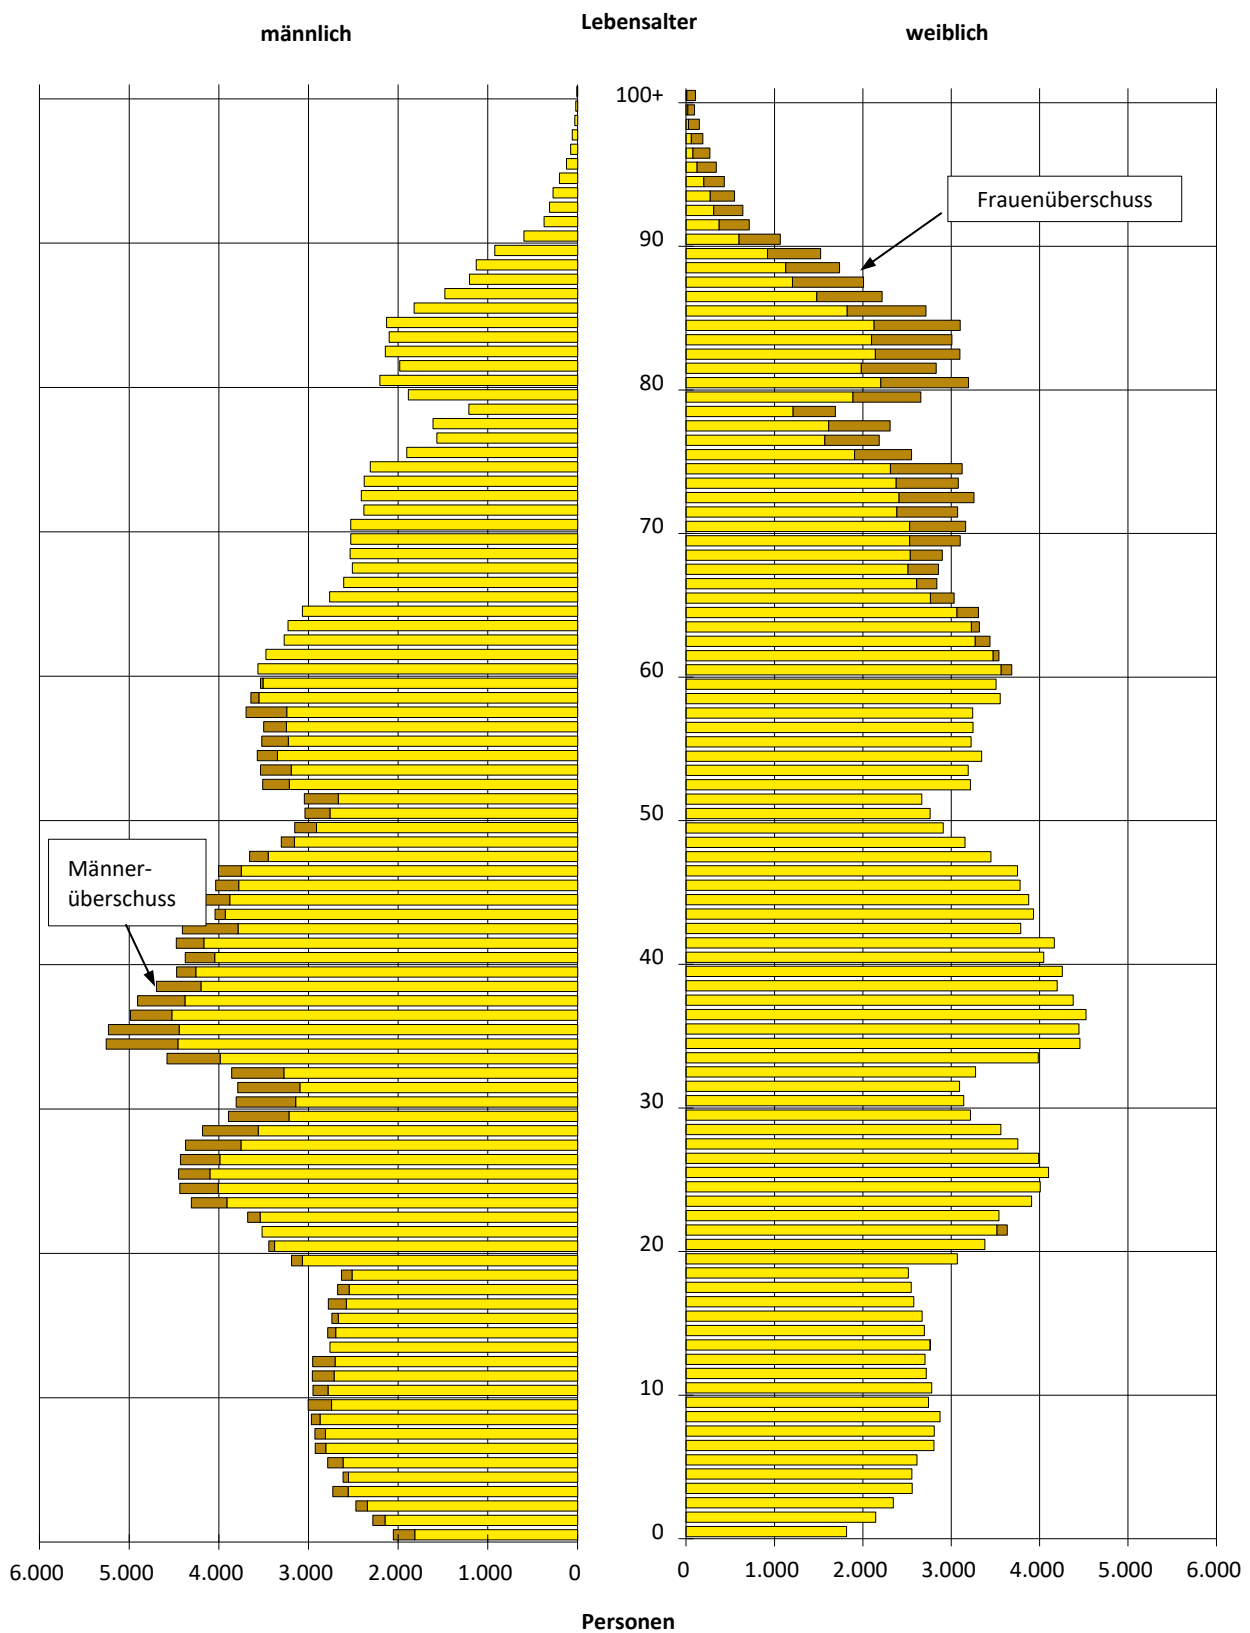

Bevölkerungsbestand

Abb. 1: Bevölkerung am Ort der Hauptwohnung nach Lebensalter zum 30.06.2024

Anmerkung: Durch Nachmeldung erhöht sich die Zahl der 0-Jährigen erfahrungsgemäß um etwa 3 Prozent.

Quellen: Melderegister der LH Dresden
Kommunale Statistikstelle