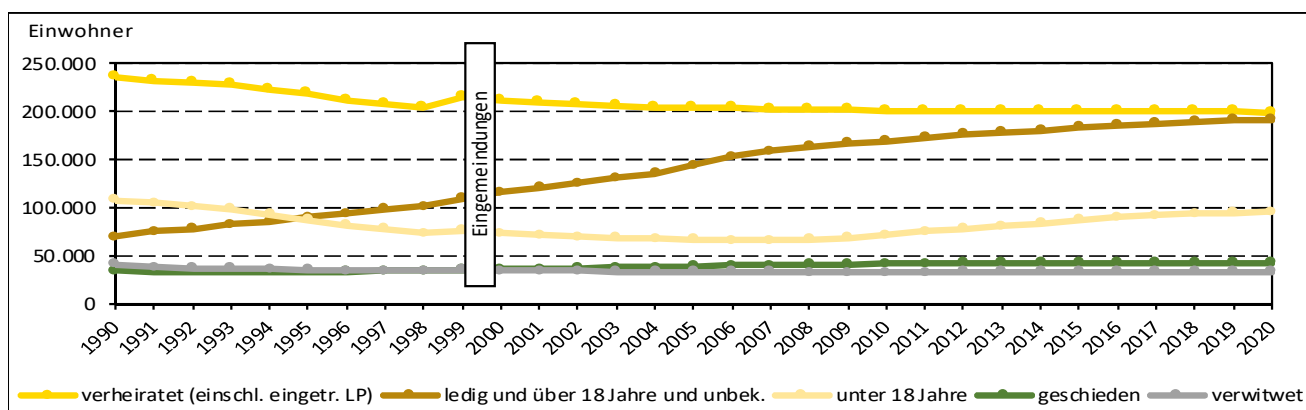

Abb. 7: Bevölkerung nach Familienstand 1990 bis 2020