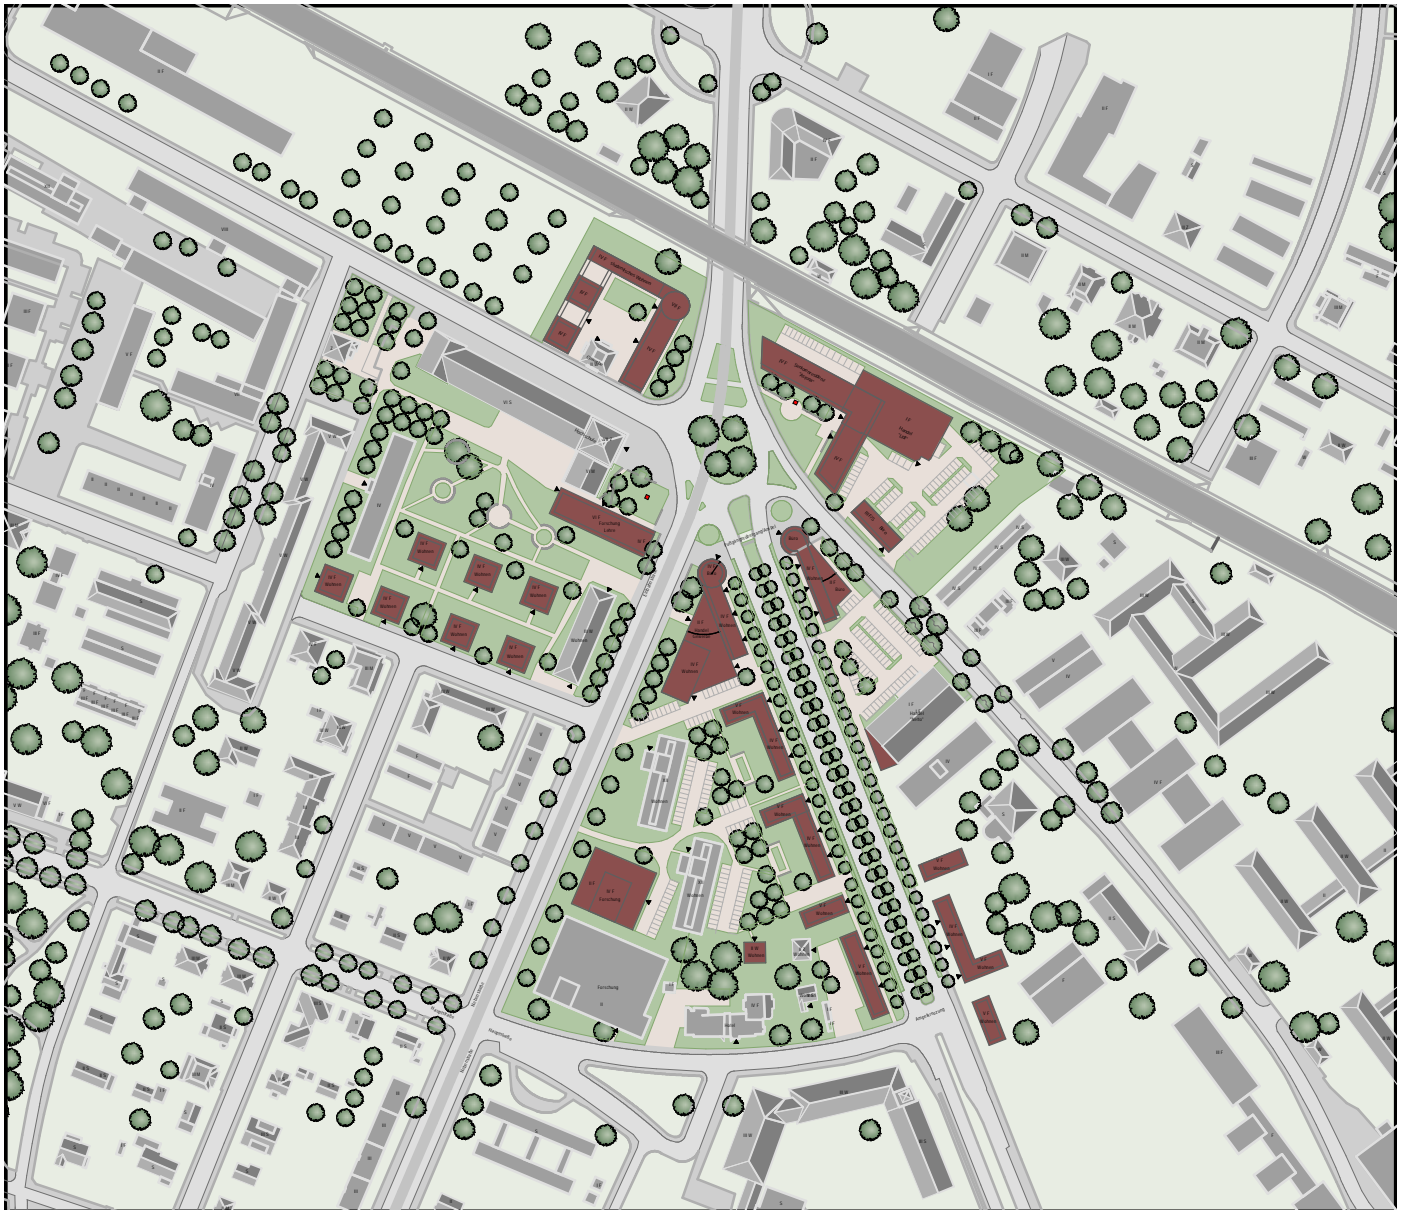

Schwarzplan M 1 / 2500

Luftbild Planungsgebiet im Stadtfeld

Ansicht / Schnitt entlang der August - Bebel - Straße

Ansicht / Schnitt entlang der Teplitzer Straße

Lageplan M 1 / 1000

Blick von der Innenstadt kommend

Blick von Nord

Blick von Nord - West

Blick von Süd

Erschließungsplan M 1 / 1000

Blick aus Richtung Teplitzer Straße