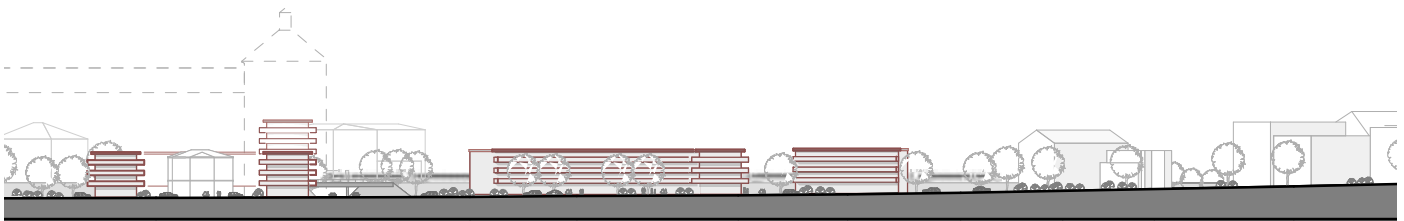

Schwarzplan M 1 / 2500

Luftbild Planungsgebiet im Stadtfeld

Ansicht / Schnitt entlang der August - Bebel - Straße

Ansicht / Schnitt entlang der Teplitzer Straße

Lageplan M 1 / 1000

Blick von der Innenstadt kommend

Blick von Nord

Blick von Nord - West

Blick von Süd

Erschließungsplan M 1 / 1000

Blick aus Richtung Teplitzer Straße