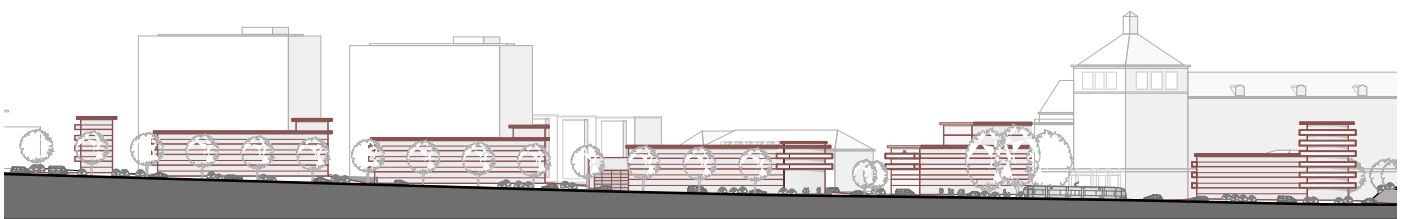

Schwarzplan M 1 / 2500

Luftbild Planungsgebiet im Stadtfeld

Ansicht / Schnitt entlang der August - Bebel - Straße

Ansicht / Schnitt entlang der Teplitzer Straße

Lageplan M 1 / 1000

Blick von der Innenstadt kommend

Blick von Nord

Blick von Nord - West

Blick von Süd

Erschließungsplan M 1 / 1000

Blick aus Richtung Teplitzer Straße