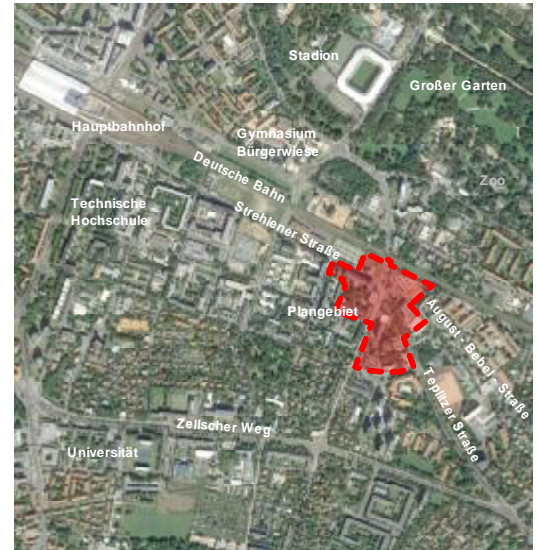

Schwarzplan M 1 / 2500

Luftbild Planungsgebiet im Stadtfeld

Ansicht / Schnitt entlang der August - Bebel - Straße

Ansicht / Schnitt entlang der Teplitzer Straße

Lageplan M 1 / 1000

Blick von der Innenstadt kommend

Blick von Nord

Blick von Nord - West

Blick von Süd

Erschließungsplan M 1 / 1000

Blick aus Richtung Teplitzer Straße