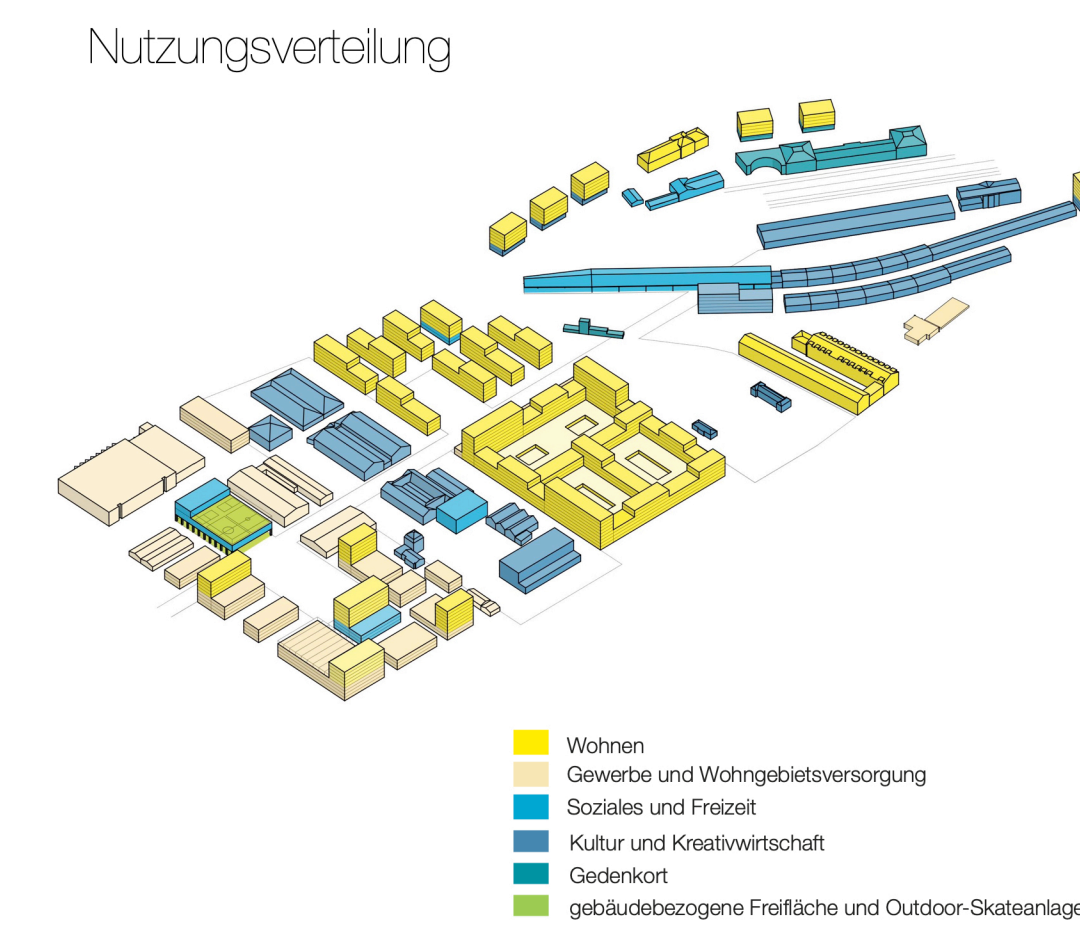

xxx

Strukturplan 1:5000

- Kulturpromenade
- Kulturszene

- Pocket Park
- Vegetation Erhalt-Eingrünung
- Clot und Ziergehölze
- besondere Bestandsbäume