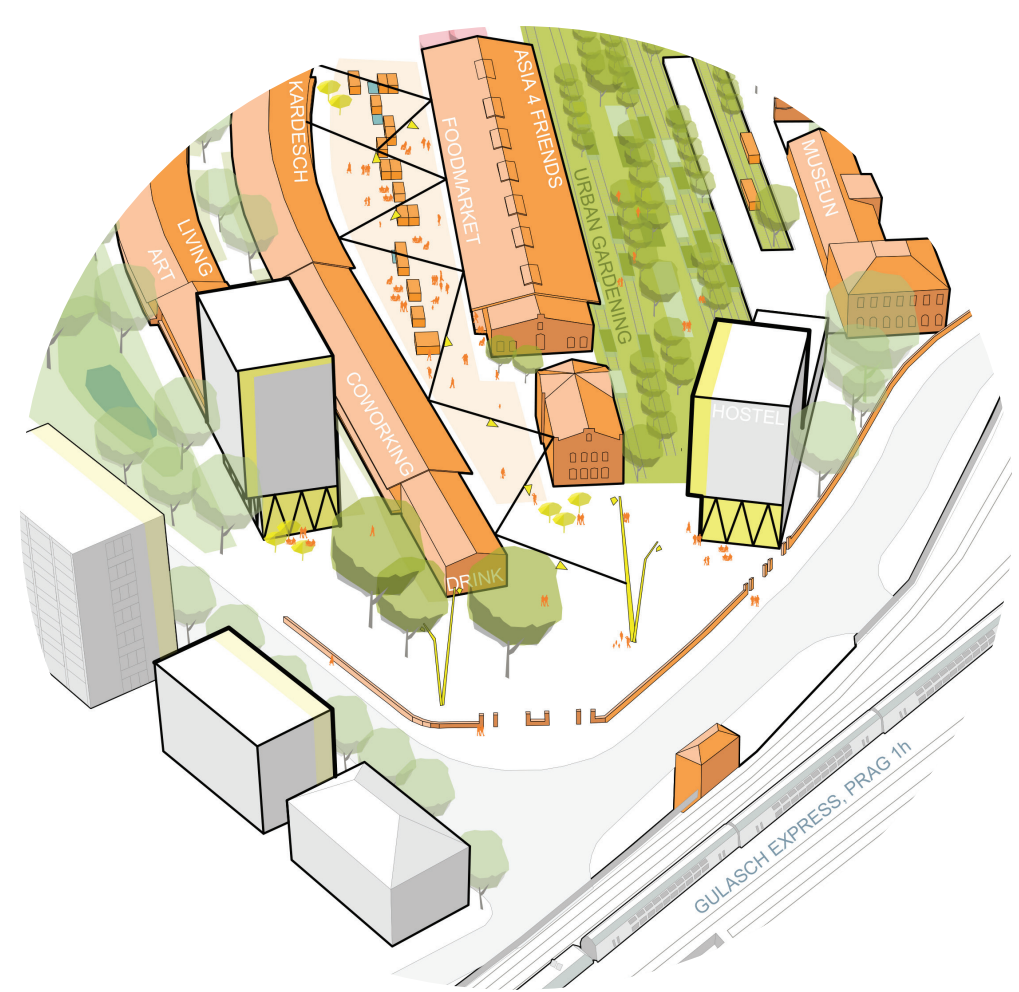

Städtebaulich-freiraumplanerischer Realisierungswettbewerb
 Alter Leipziger Bahnhof

1 7 9 8 1 4

Vogelschau

Schwarzplan M 1_7500

Entrée zum Alten Leipziger Bahnhof

Steingutviertel am Orangeriegarten

Aufahrt zur Eventspace Alter Schlachthof

Produktives Werkareal

Quartierspark Steingut

Kultur im Alten Leipziger Bahnhof
 Städtebauliche Leitidee

Nutzungen

Mobilität

Grünräum

Lageplan M 1_2000