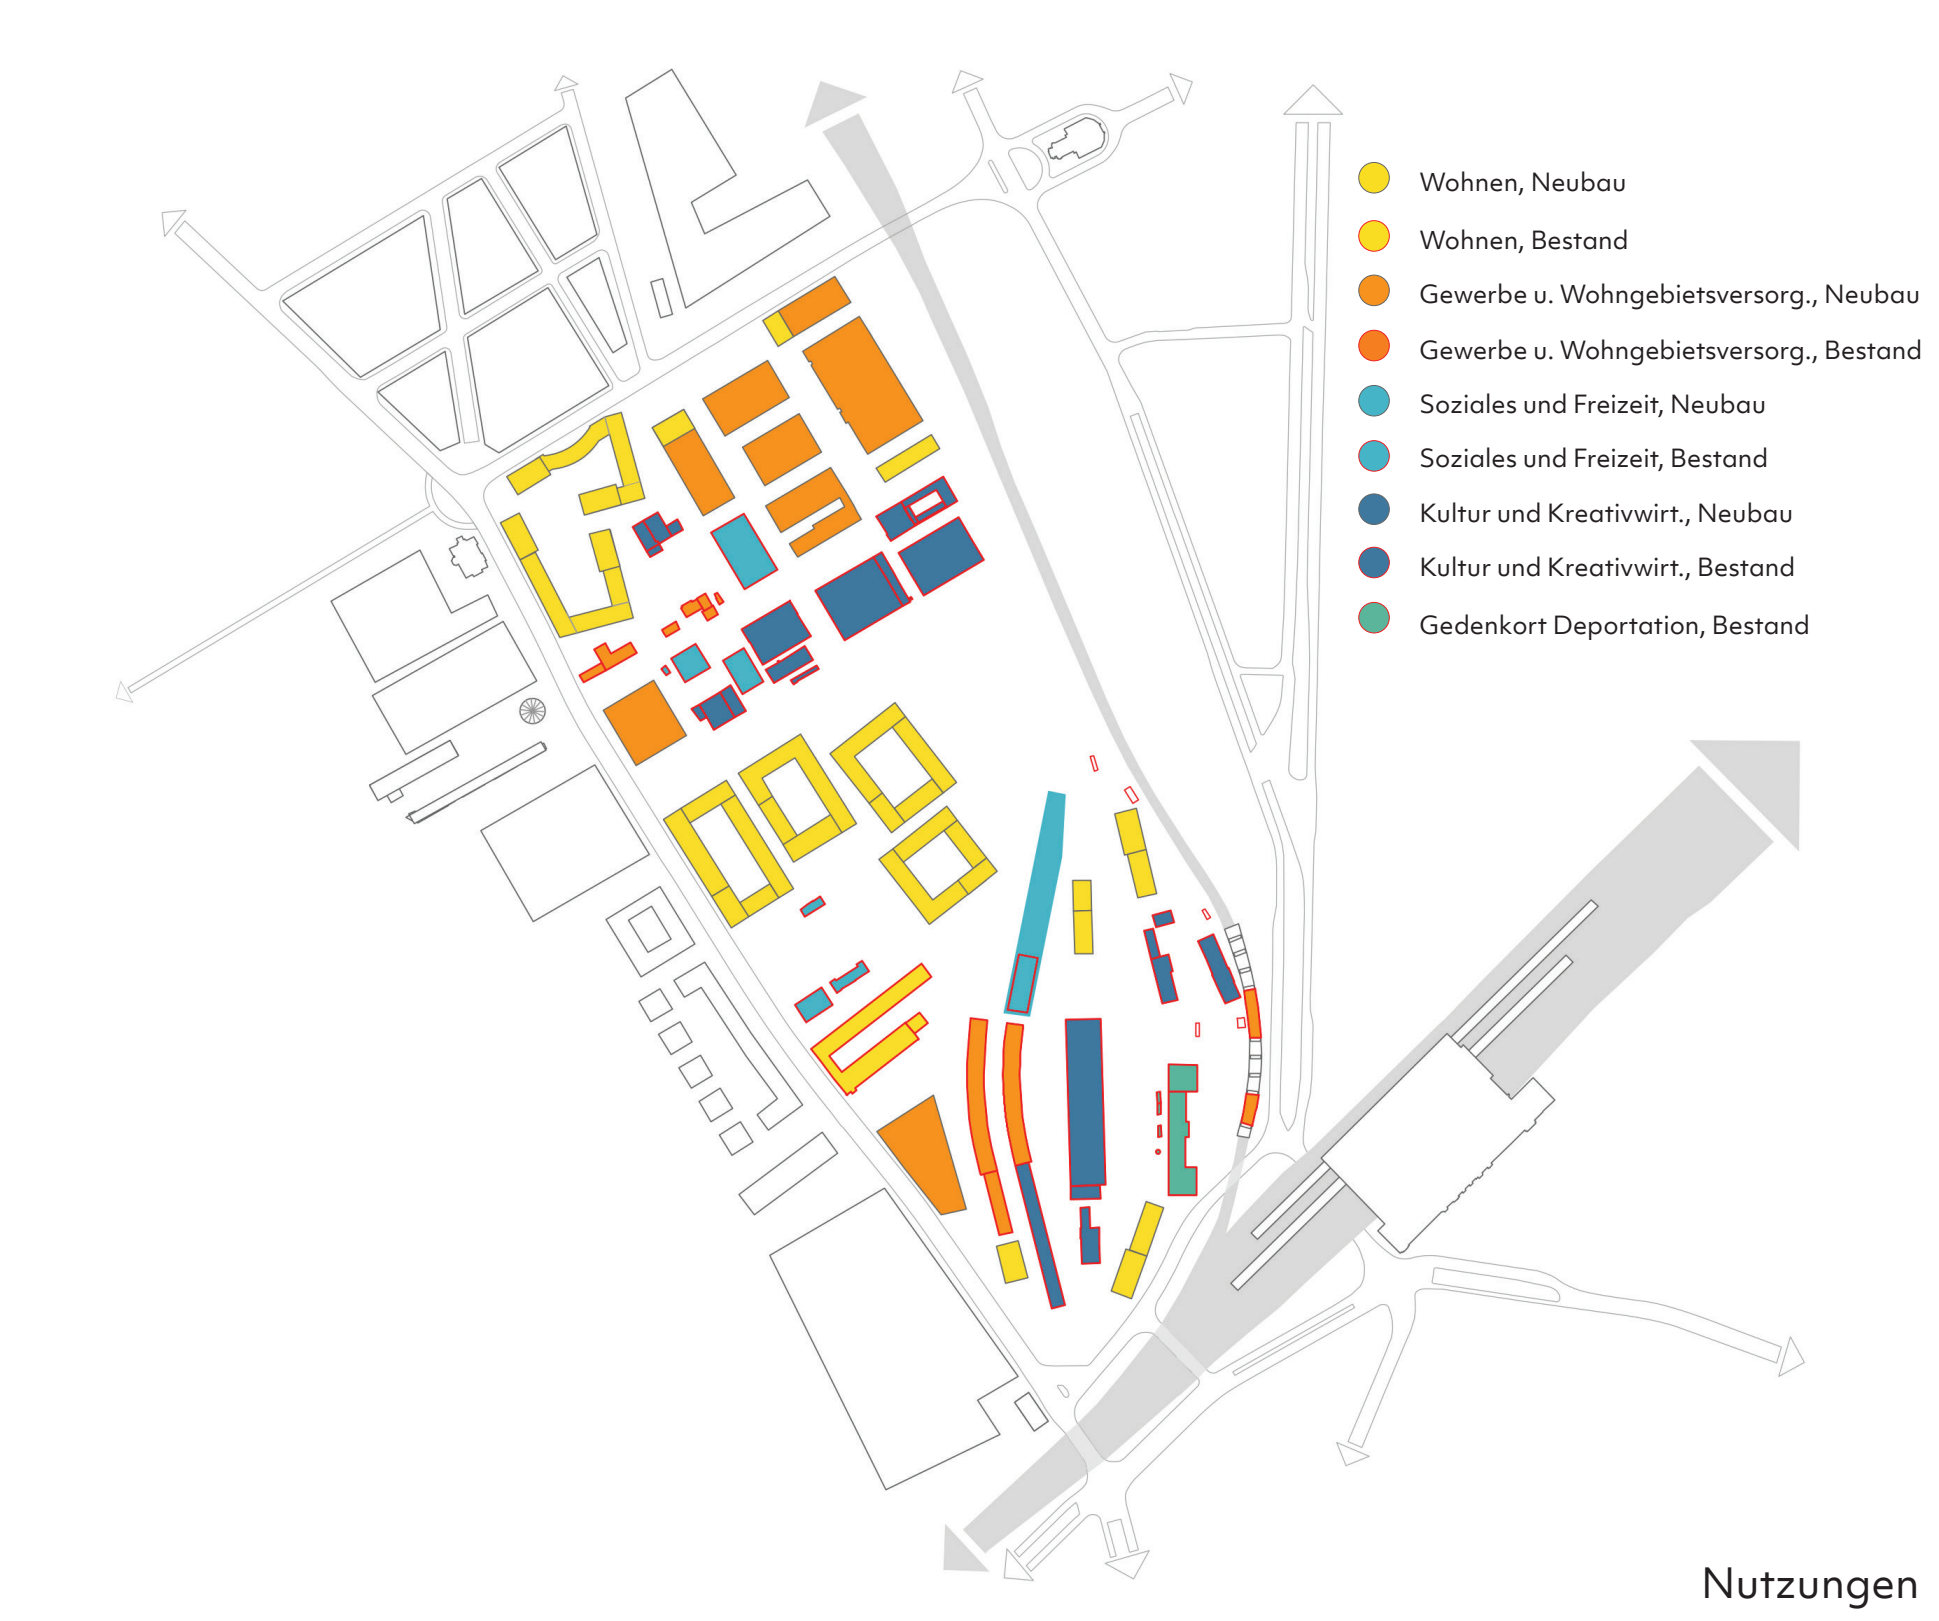

Städtebaulich-freiraumplanerischer Realisierungswettbewerb
 Alter Leipziger Bahnhof

1 7 9 8 1 4

Vogelschau

Schwarzplan M 1_7500

Entrée zum Alten Leipziger Bahnhof

Steingutviertel am Orangeriegarten

Aufahrt zur Eventspace Alter Schlachthof

Produktives Werkareal

Quartierspark Steingut

Kultur im Alten Leipziger Bahnhof
 Städtebauliche Leitidee

Nutzungen

Mobilität

Grünräum

Lageplan M 1_2000