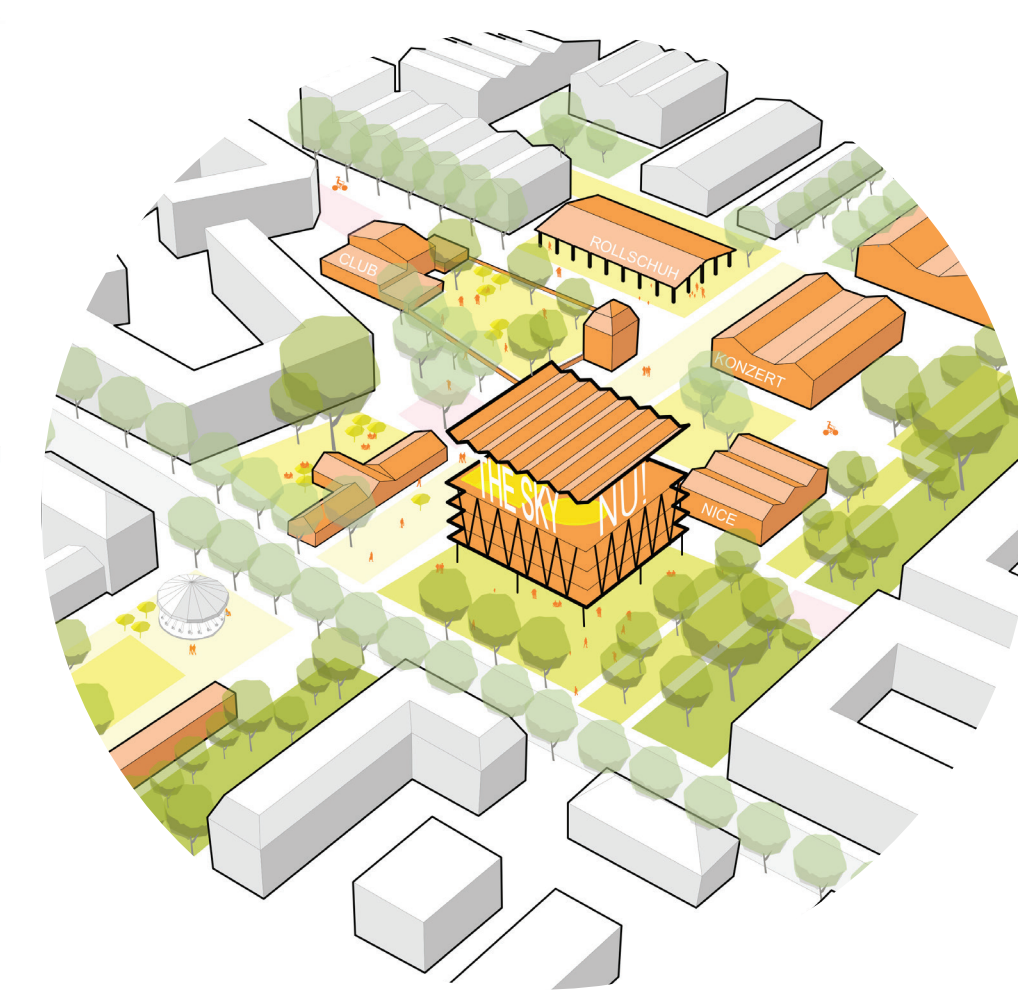

Städtebaulich-freiraumplanerischer Realisierungswettbewerb
 Alter Leipziger Bahnhof

1 7 9 8 1 4

Vogelschau

Schwarzplan M 1_7500

Entrée zum Alten Leipziger Bahnhof

Steingutviertel am Orangeriegarten

Aufahrt zur Eventspace Alter Schlachthof

Produktives Werkareal

Quartierspark Steingut

Kultur im Alten Leipziger Bahnhof
 Städtebauliche Leitidee

Nutzungen

Mobilität

Grünräum

Lageplan M 1_2000