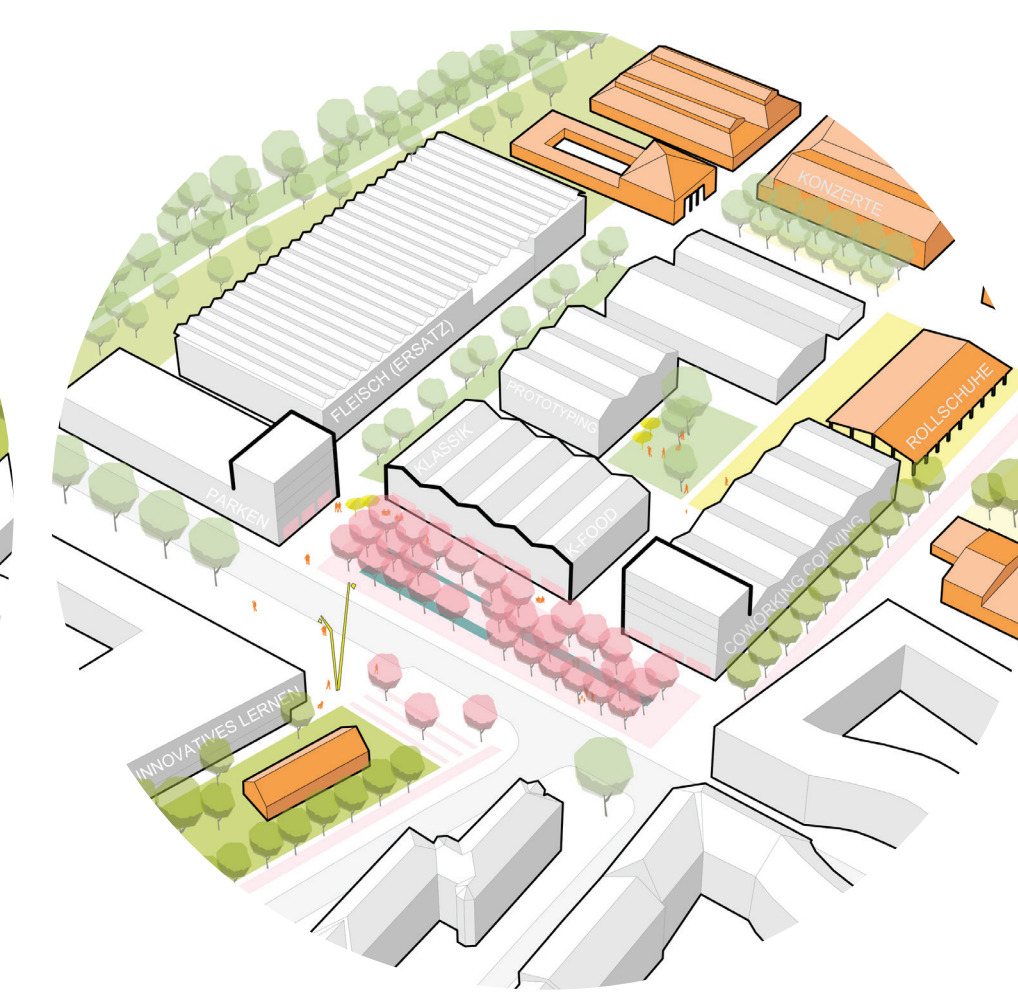

Städtebaulich-freiraumplanerischer Realisierungswettbewerb
 Alter Leipziger Bahnhof

1 7 9 8 1 4

Vogelschau

Schwarzplan M 1_7500

Entrée zum Alten Leipziger Bahnhof

Steingutviertel am Orangeriegarten

Aufahrt zur Eventspace Alter Schlachthof

Produktives Werkareal

Quartierspark Steingut

Kultur im Alten Leipziger Bahnhof
 Städtebauliche Leitidee

Nutzungen

Mobilität

Grünräum

Lageplan M 1_2000