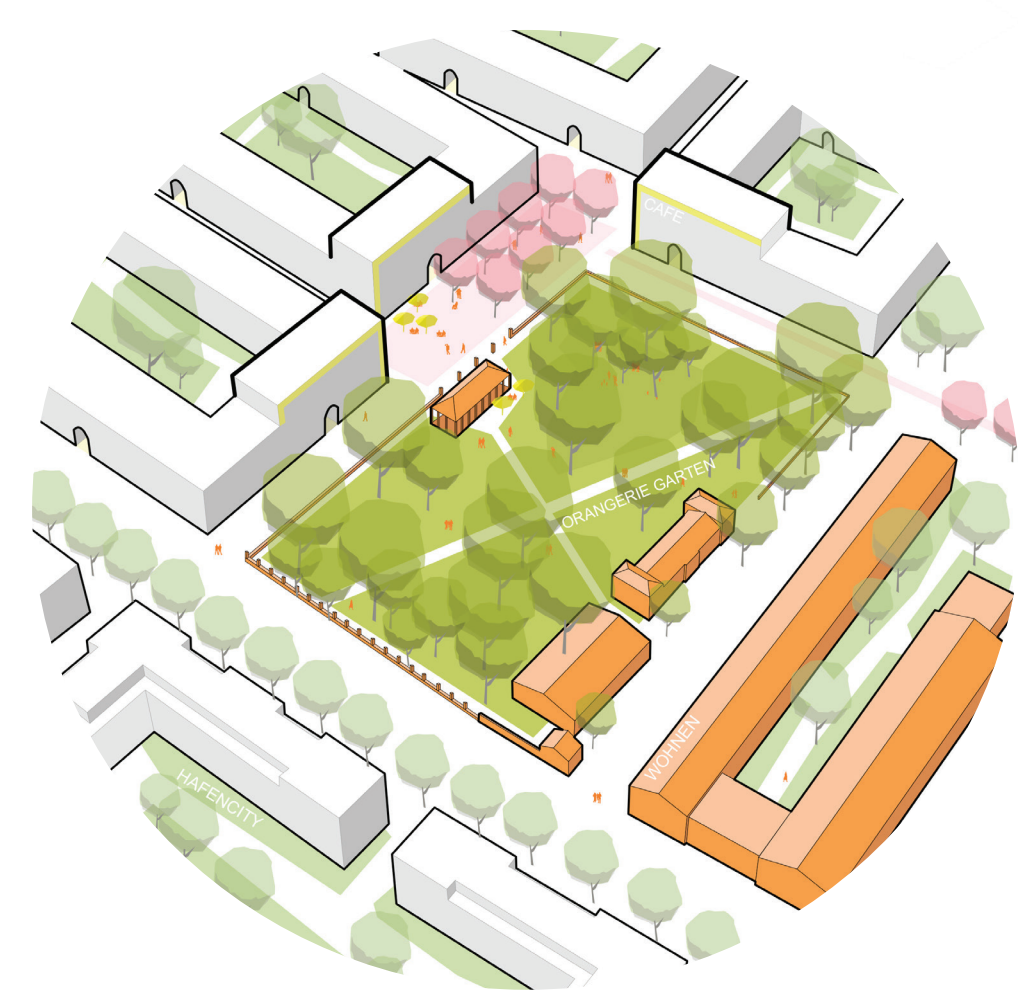

Städtebaulich-freiraumplanerischer Realisierungswettbewerb
 Alter Leipziger Bahnhof

1 7 9 8 1 4

Vogelschau

Schwarzplan M 1_7500

Entrée zum Alten Leipziger Bahnhof

Steingutviertel am Orangeriegarten

Aufahrt zur Eventspace Alter Schlachthof

Produktives Werkareal

Quartierspark Steingut

Kultur im Alten Leipziger Bahnhof
 Städtebauliche Leitidee

Nutzungen

Mobilität

Grünräum

Lageplan M 1_2000