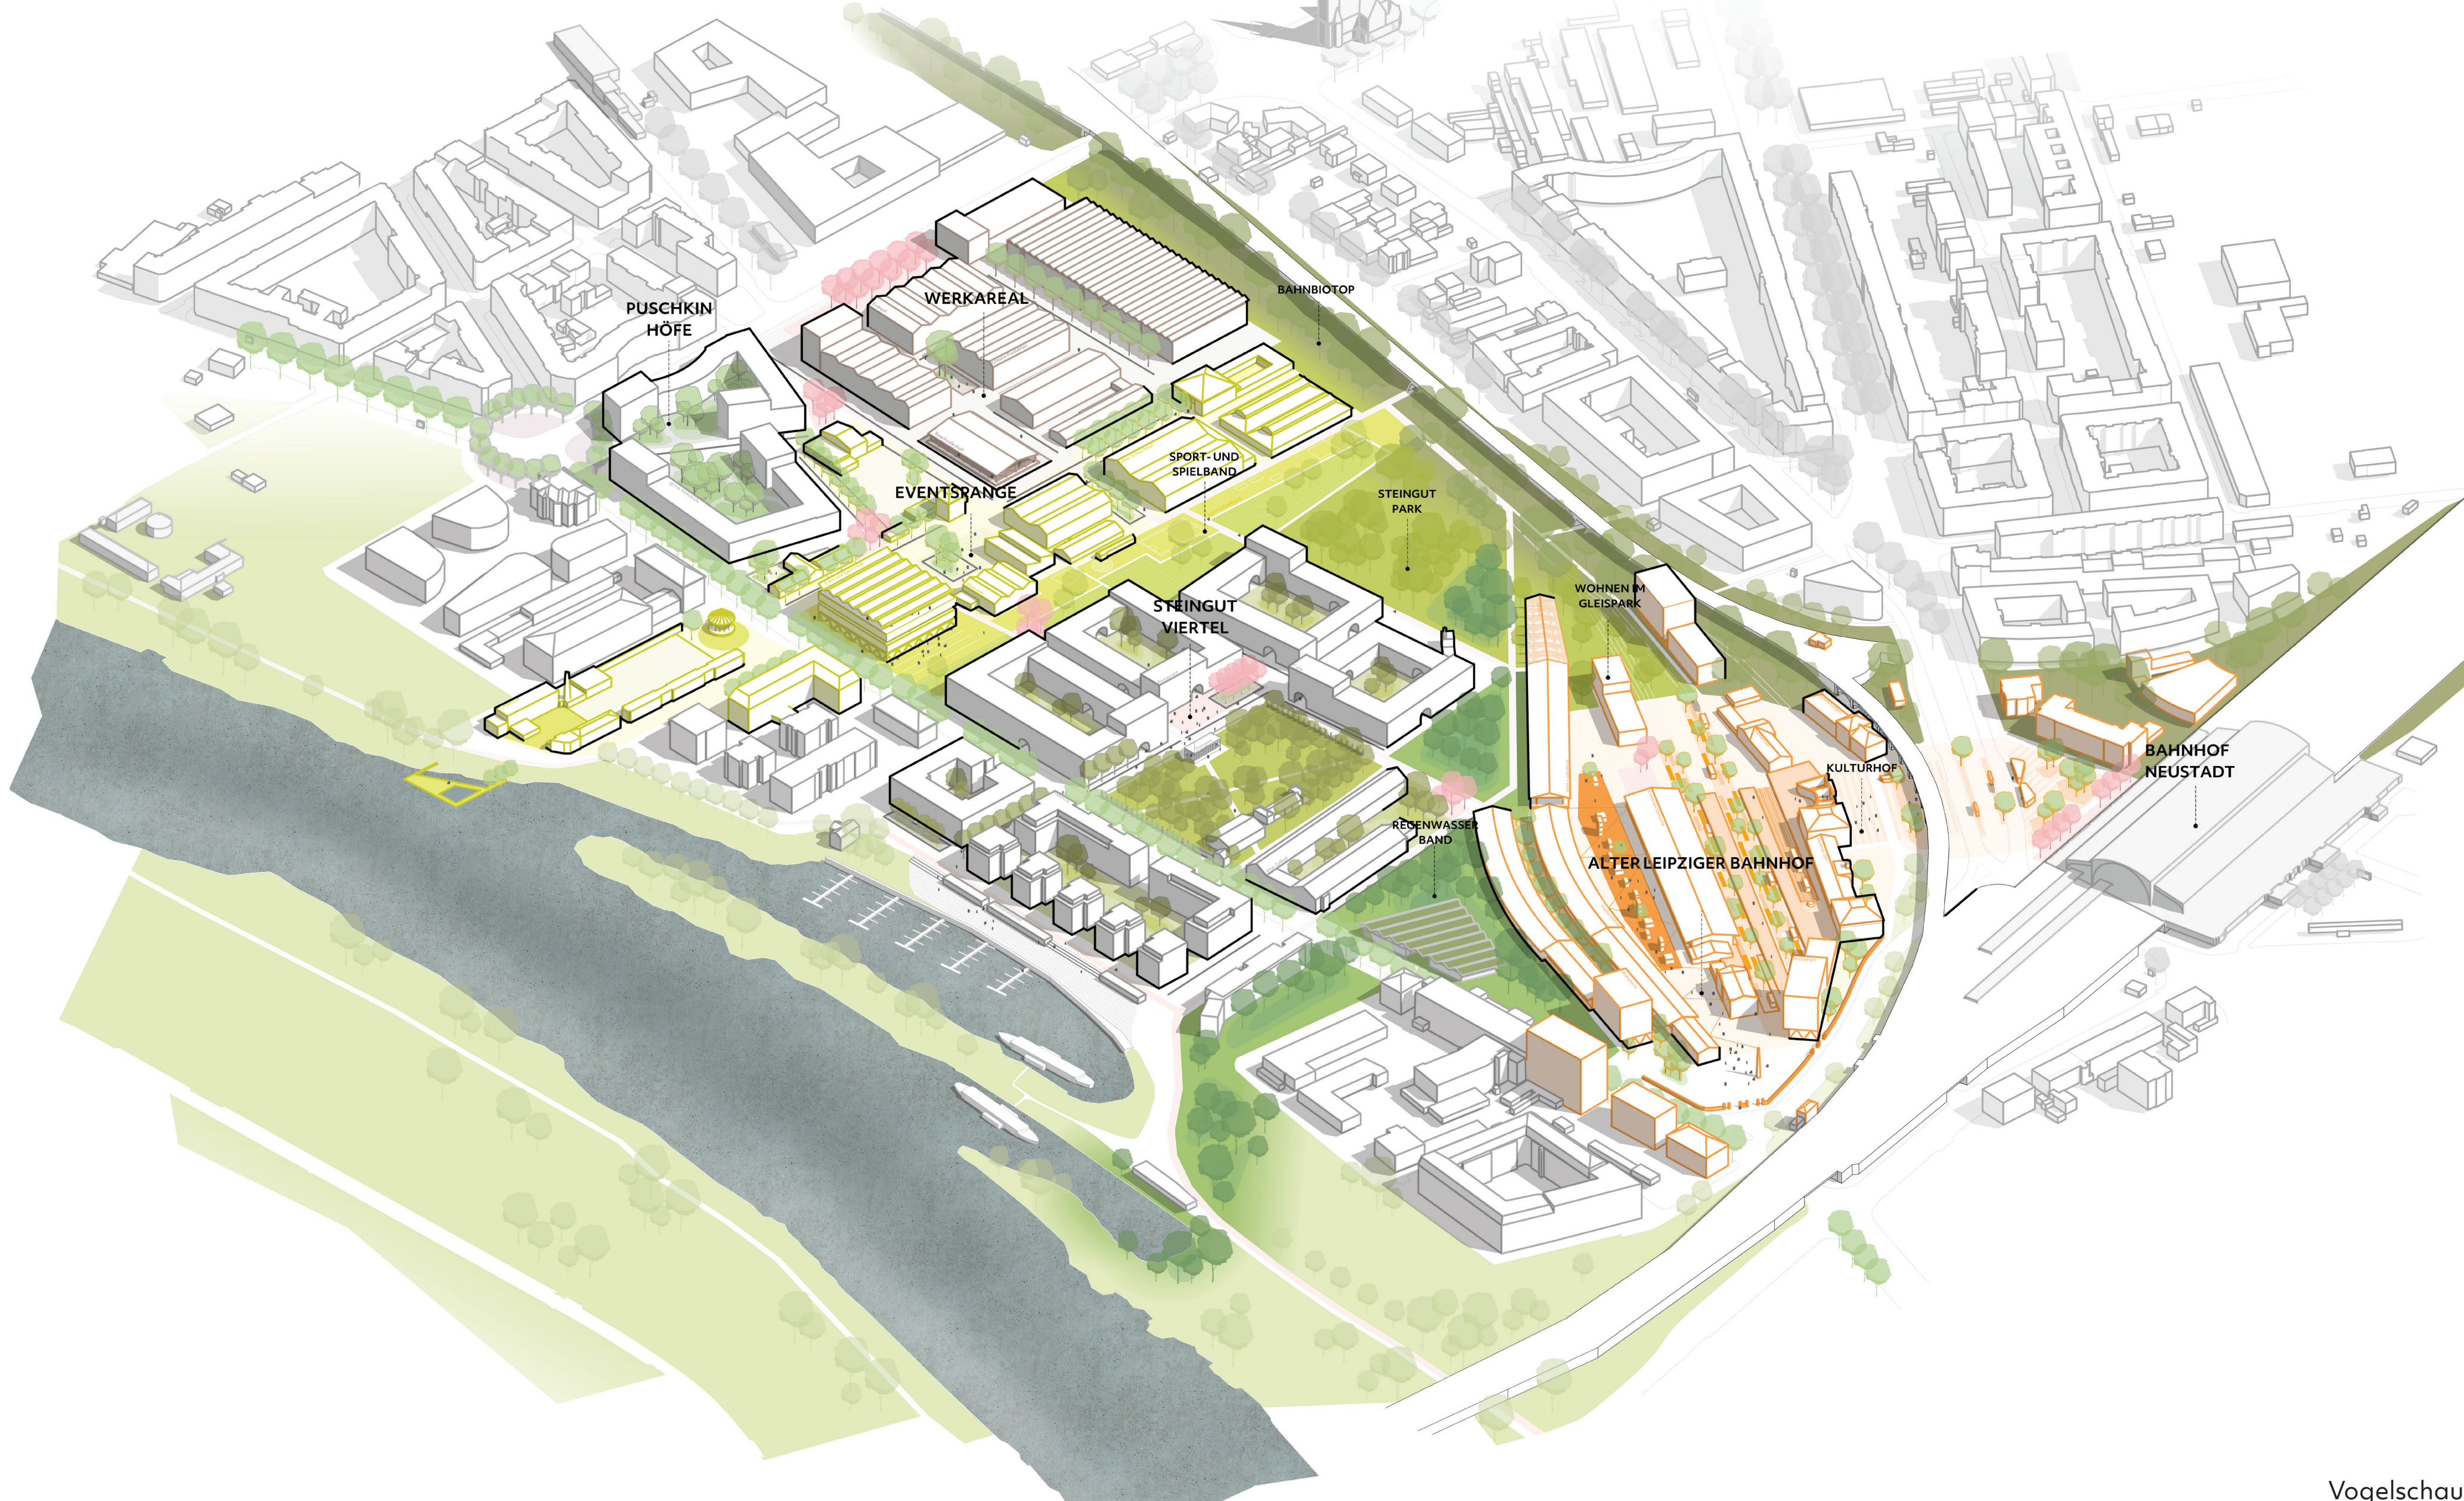

Städtebaulich-freiraumplanerischer Realisierungswettbewerb
 Alter Leipziger Bahnhof

1 7 9 8 1 4

Vogelschau

Schwarzplan M 1_7500

Entrée zum Alten Leipziger Bahnhof

Steingutviertel am Orangeriegarten

Aufahrt zur Eventspace Alter Schlachthof

Produktives Werkareal

Quartierspark Steingut

Kultur im Alten Leipziger Bahnhof
 Städtebauliche Leitidee

Nutzungen

Mobilität

Grünräum

Lageplan M 1_2000