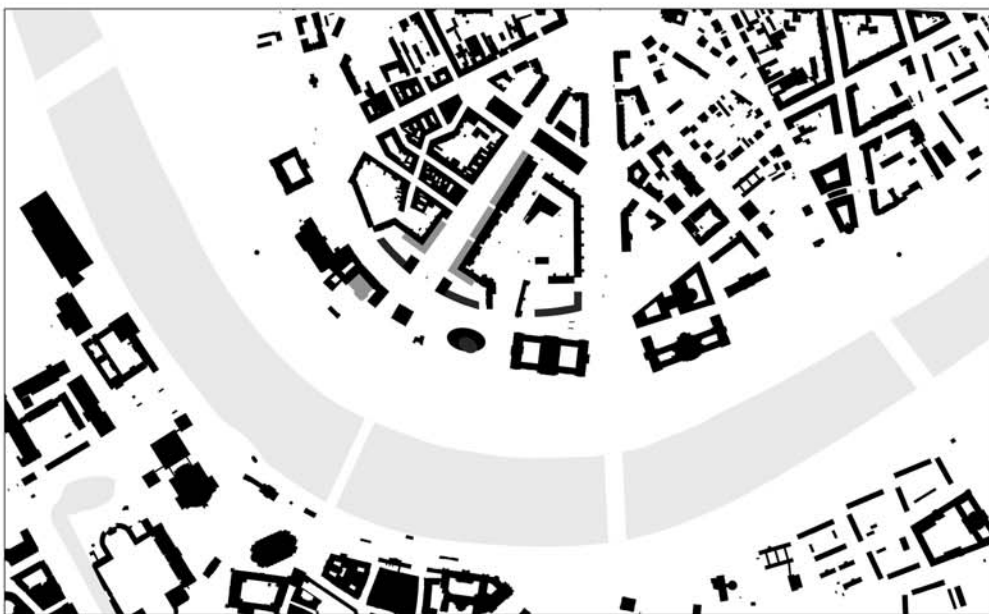

Perspektive - Standort Neustädter Markt

Schwarzplan M 1:5000

Perspektive - Standort Augustusbrücke

Lageplan M 1:1000

Ansicht/ M 1:500