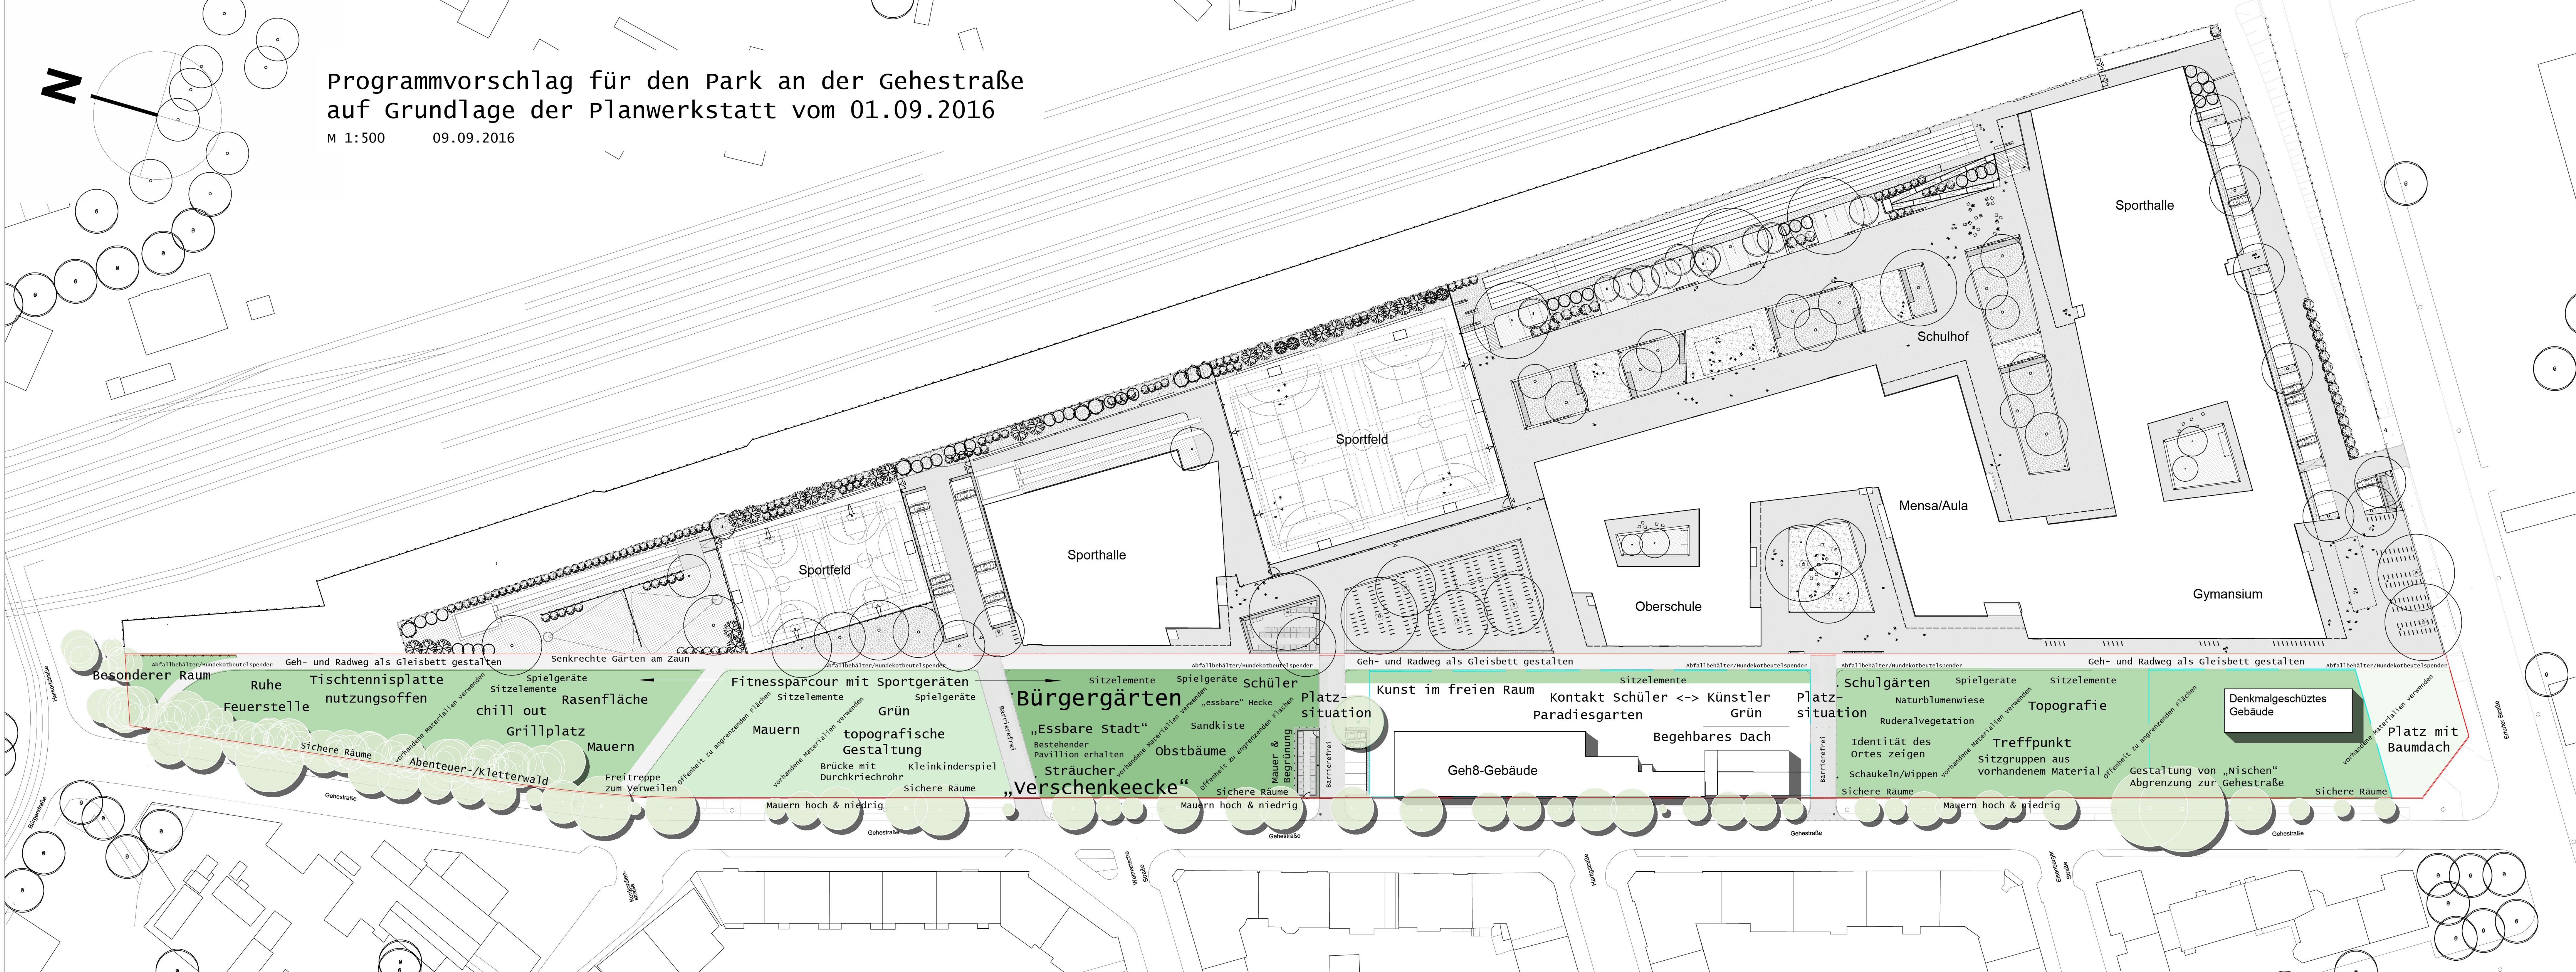

# Programm-vorschlag für den Park an der Gehestraße auf Grundlage der Planwerkstatt vom 01.09.2016

M 1:500 09.09.2016

Abfallbehälter/Hundekotbeutenspender

Geh- und Radweg als Gleisbett gestalten

Senkrechte Gärten am Zaun

Sichere Räume

Freitreppe zum Verweilen

Offenheit zu angrenzenden Flächen

vorhandene Materialien verwenden

Senkrechte Gärten am Zaun

Abfallbehälter/Hundekotbeutenspender

Senkrechte Gärten am Zaun

Abfallbehälter/Hundekotbeutenspender