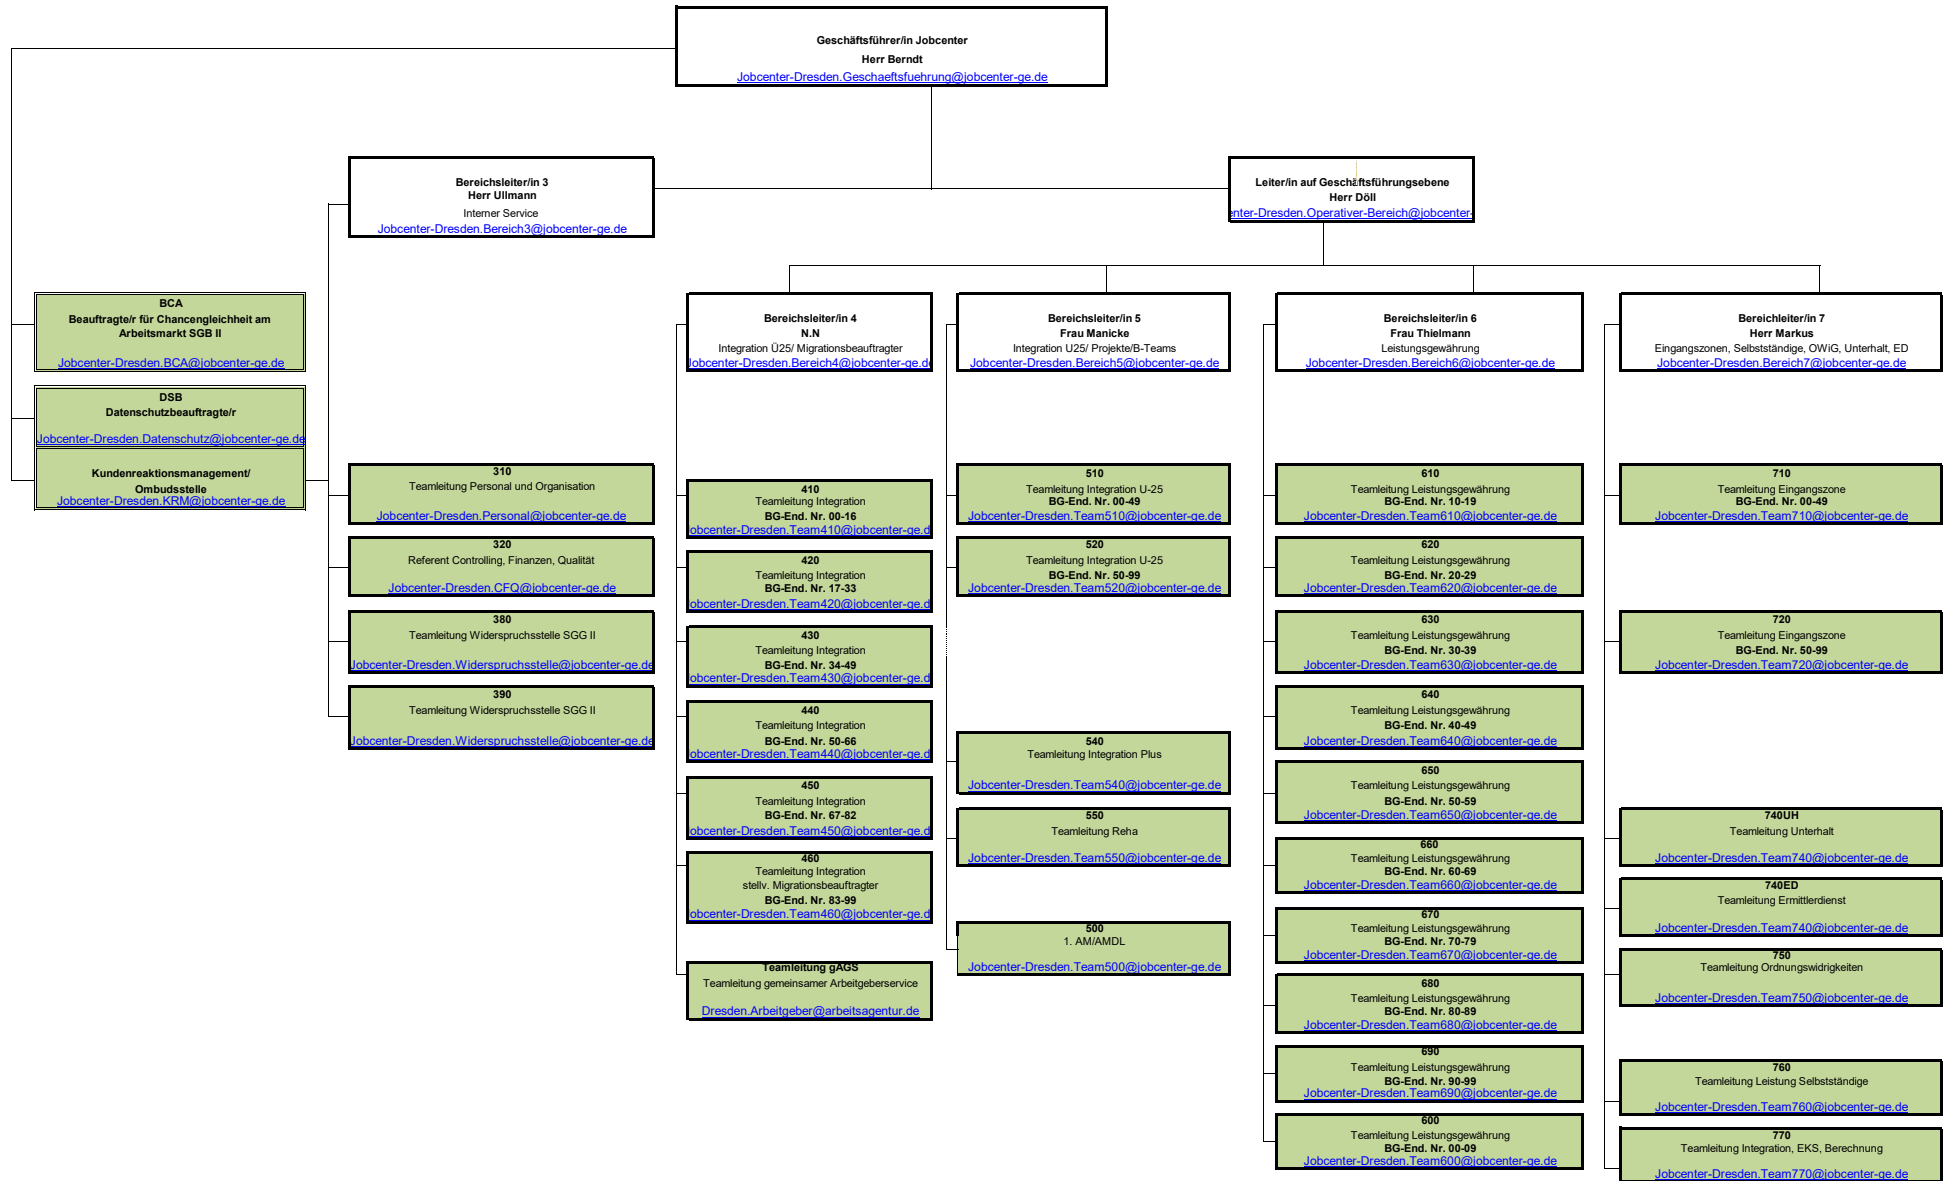

# Struktur des Jobcenters Dresden

Service Center  
Tel.: 0351/475 1730