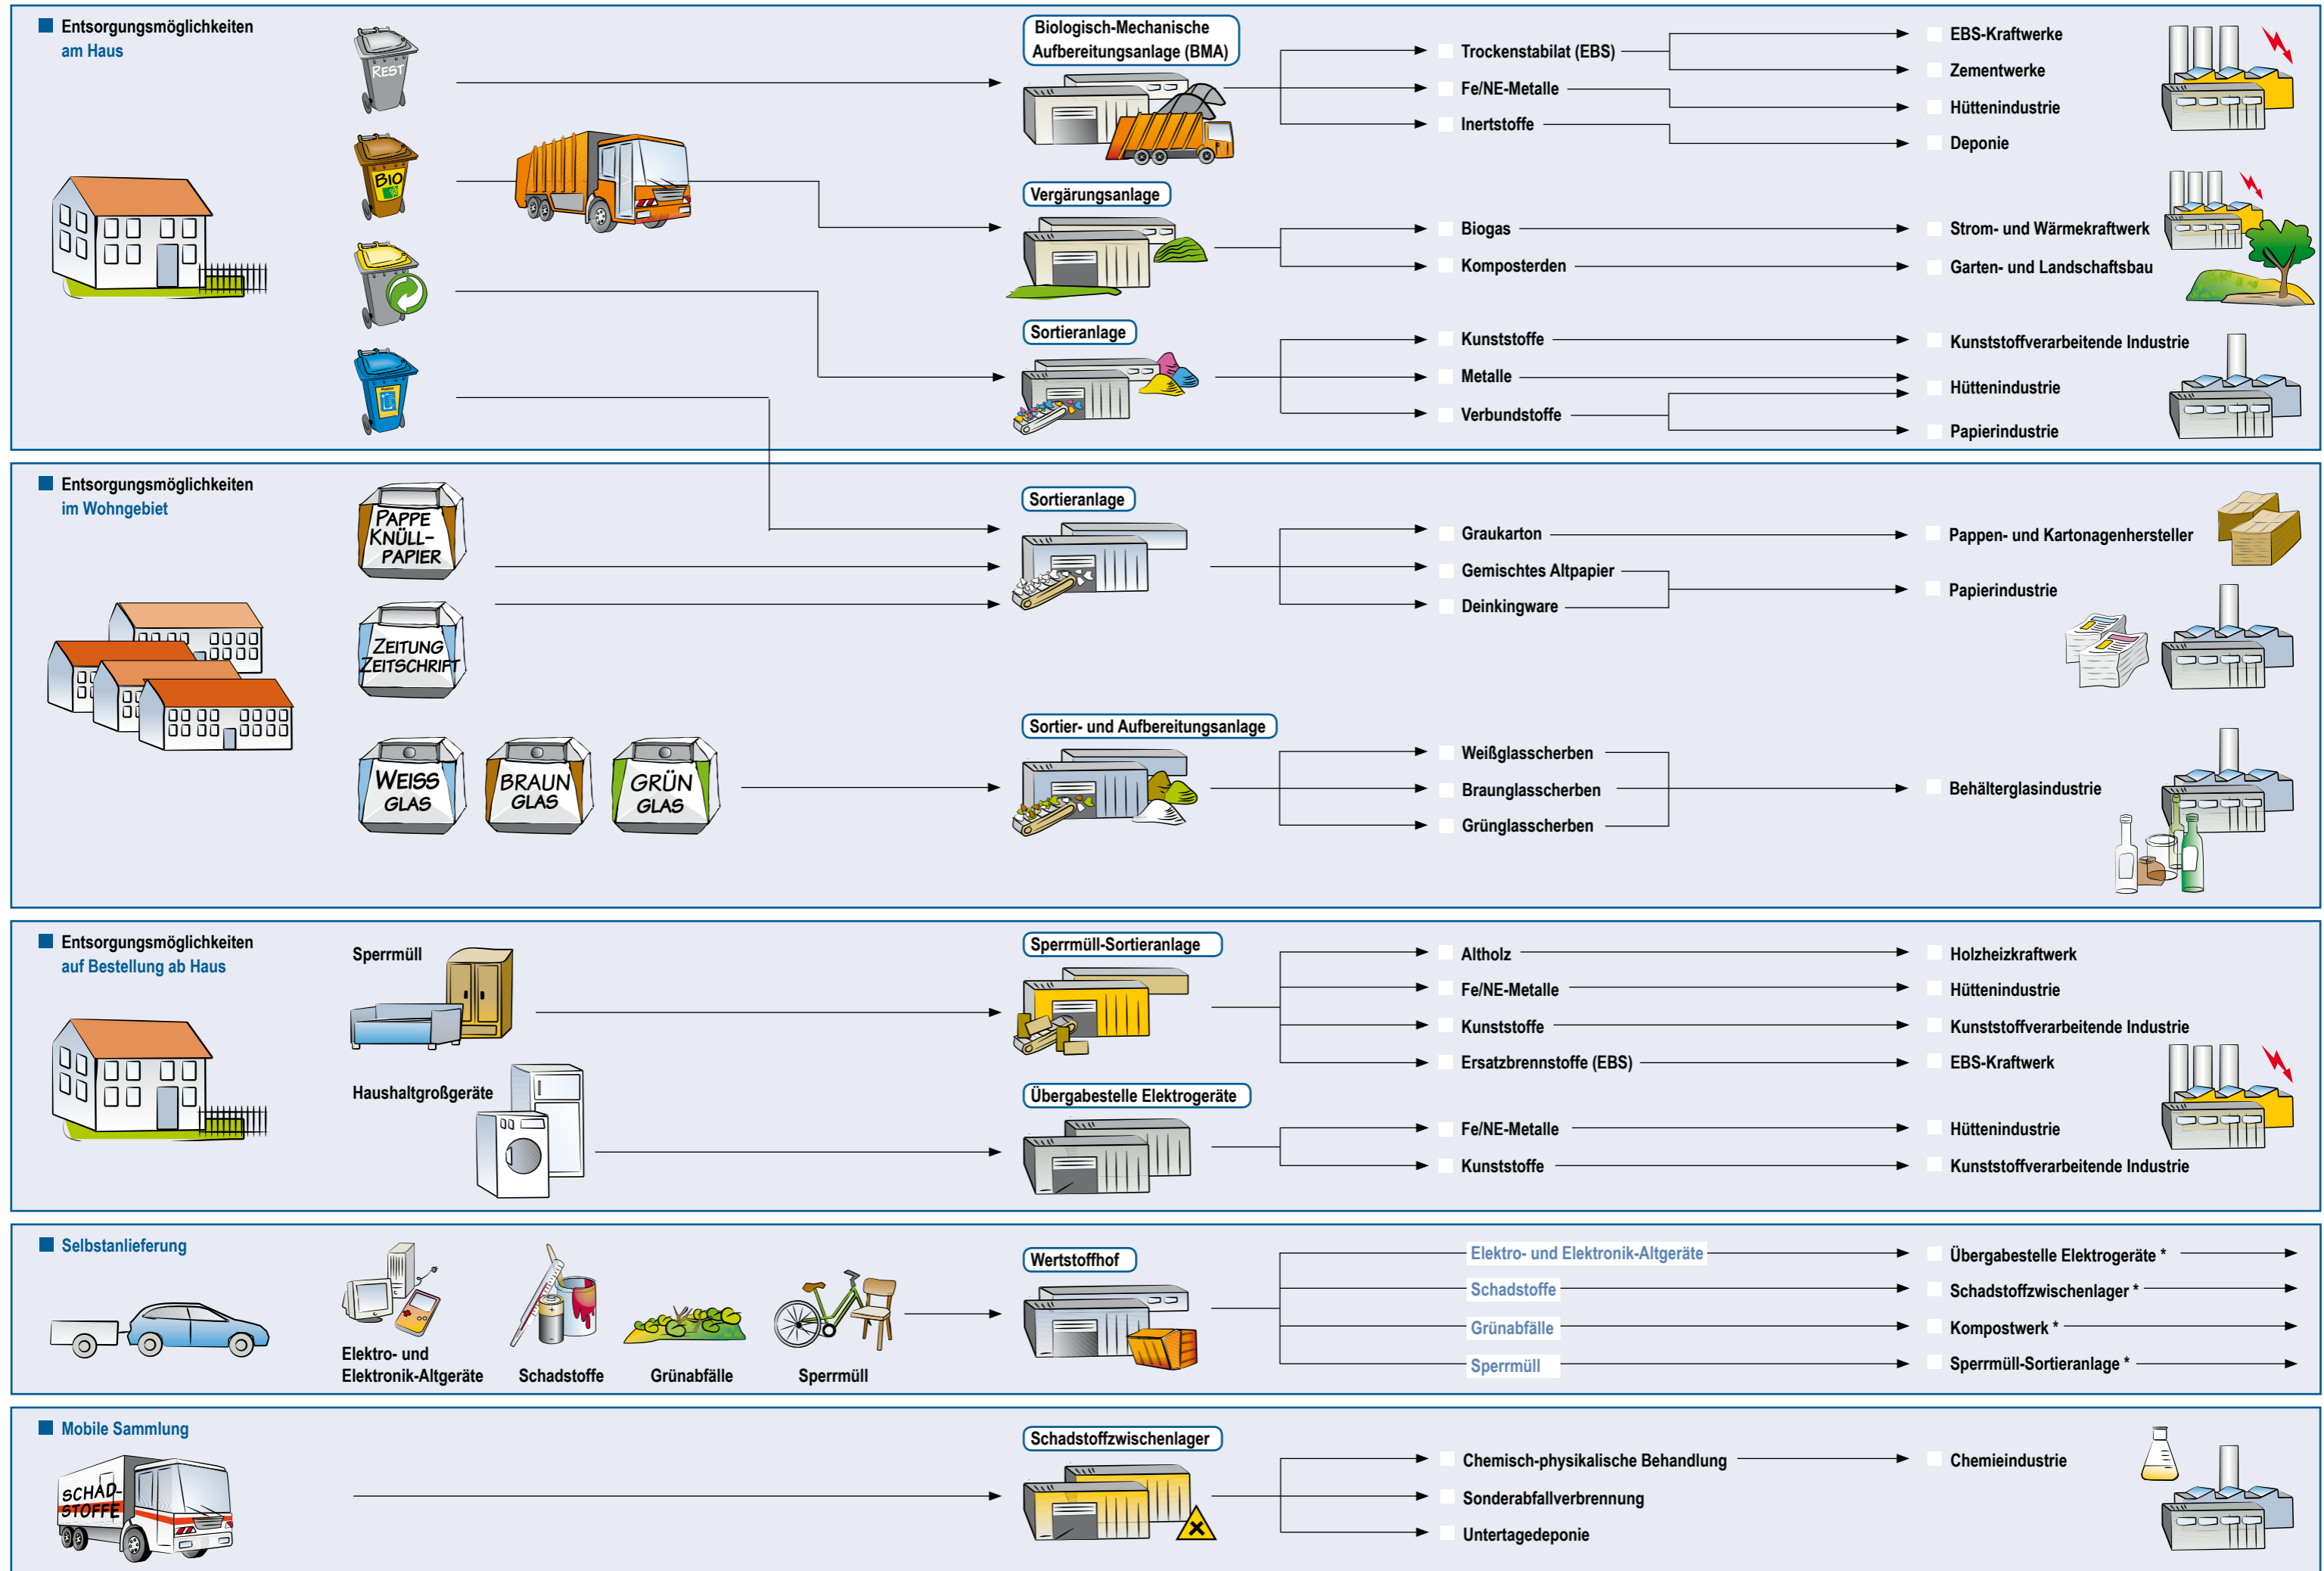

Übersicht der Entsorgungsweg von Abfällen aus privaten Haushalten der Landeshauptstadt Dresden

* Hier schließen sich die weiteren Entsorgungsweg und die Zuführung zu den jeweiligen Industriezweigen – wie bereits in den anderen Kästen dargestellt – an.