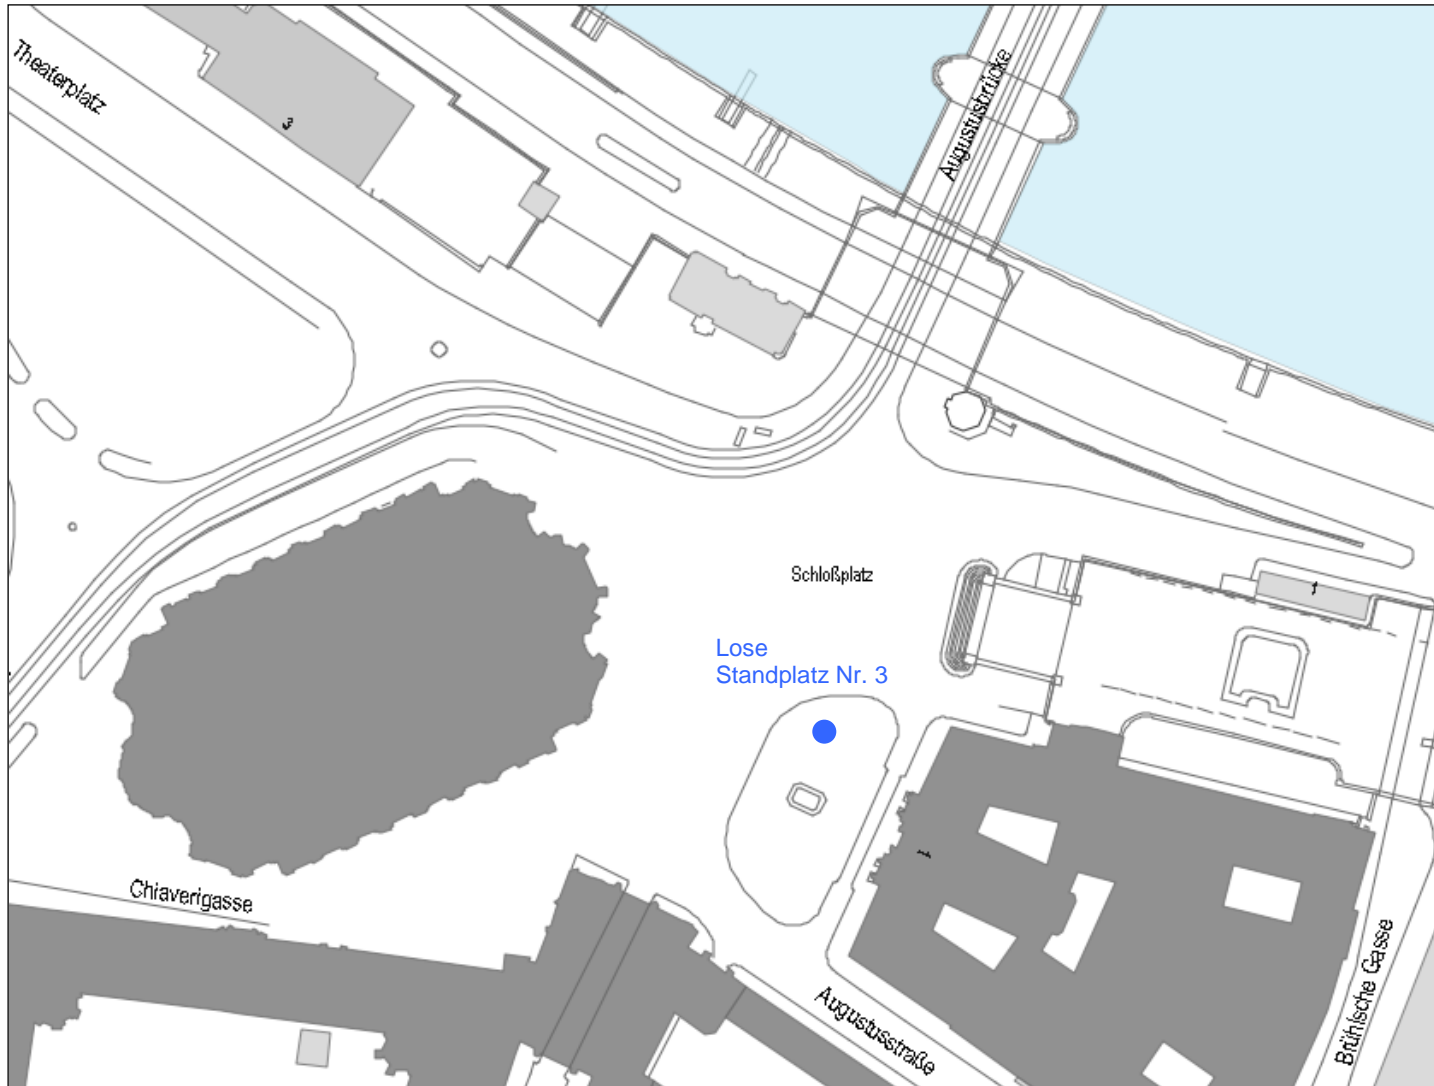

Anlage zum Antrag auf Sondernutzung für ambulanten Handel in der Landeshauptstadt Dresden

Lageplan Theaterplatz/Schloßplatz

Sortiment Lose

Dresden.
Dresdner

Standplatz 3:
Schloßplatz, Aufpflasterung nördlich des Denkmals