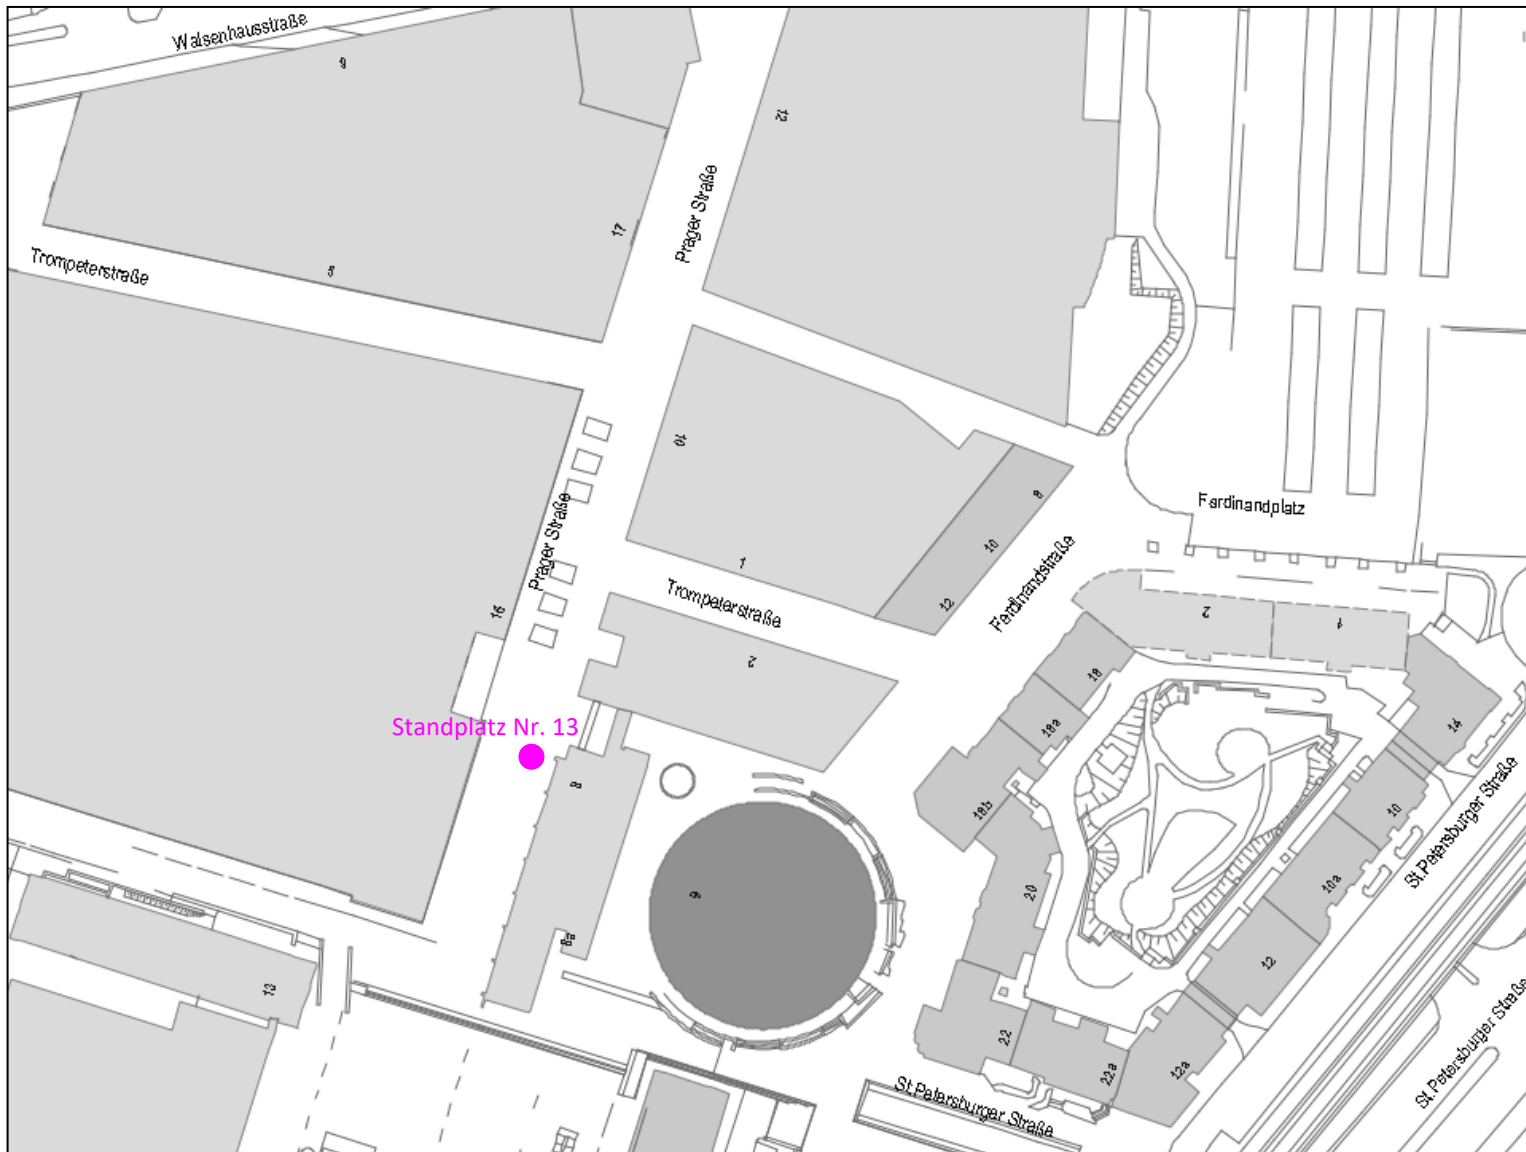

Ambulanter Handel - Sortiment Lose

Lageplan Prager Straße

Dresden.
Dresden

Standplatz Nr. 13:
Prager Straße Nord, in Höhe
Trompeterstraße