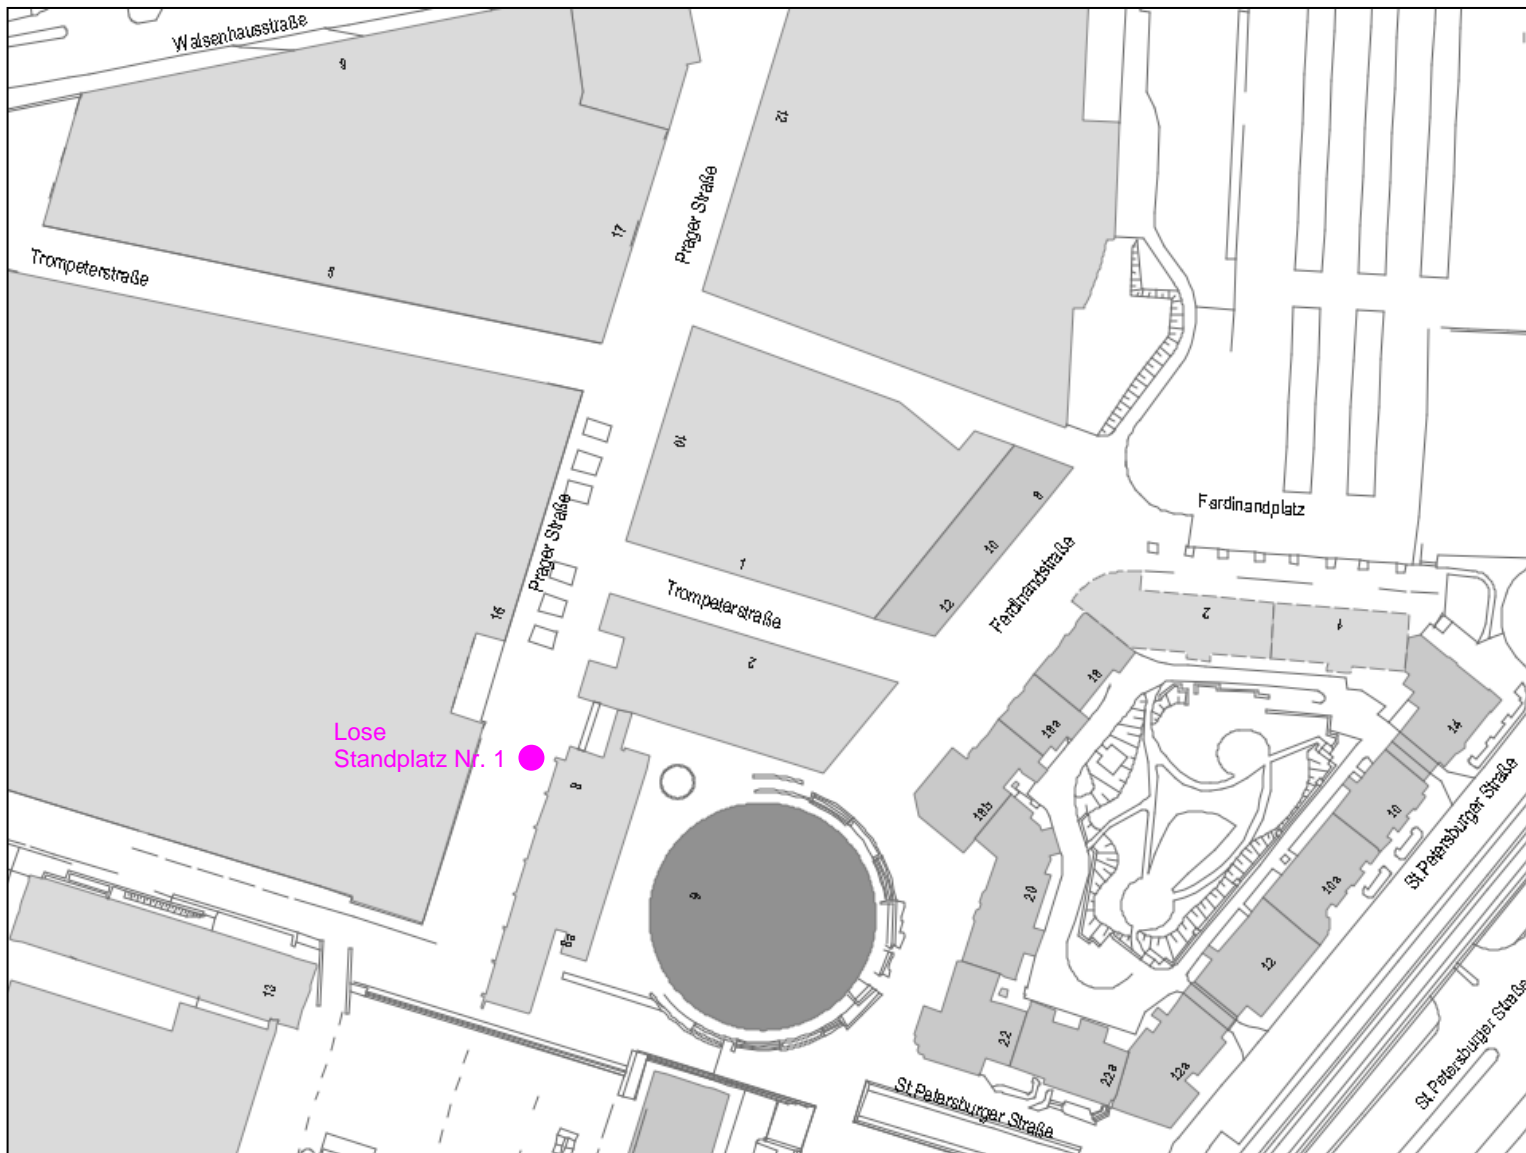

Anlage zum Antrag auf Sondernutzung für ambulanten Handel in der Landeshauptstadt Dresden

Lageplan Prager Straße

Sortiment Lose

Dresden.
Dresden

Standplatz 1:
Prager Straße Nord
(Höhe Trompeterstraße)