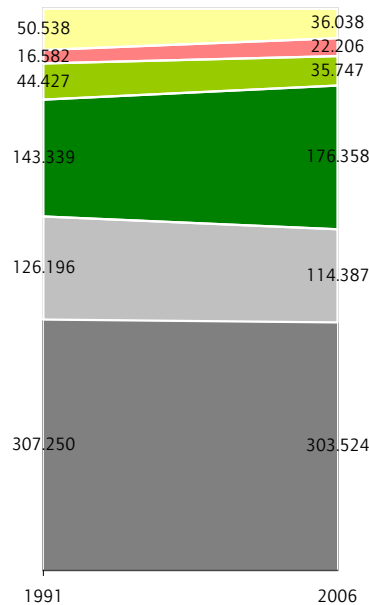

Sanierungsgebiet Äußere Neustadt | Dresden

	bebaute Fläche	privates Grün	sonstiges Grün	versiegelte Fläche	öffentliche Grünfläche	Brachen	gesamt:
1991	307.250	143.339	44.427	126.196	16.582	50.538	
2006	303.524	176.358	35.747	114.387	22.206	36.038	688.260

- bebaute Fläche
- privates Grün
- sonstiges Grün
- versiegelte Fläche
- öffentliche Grünfläche
- Brachen