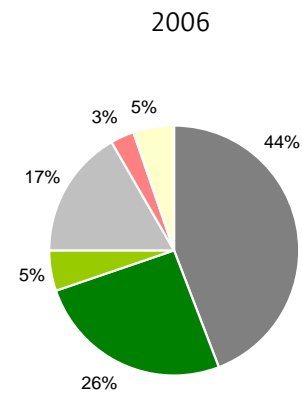

Sanierungsgebiet Äußere Neustadt | Dresden

	bebaute Fläche	privates Grün	sonstiges Grün	versiegelte Fläche	öffentliche Grünfläche	Brachen	gesamt:
1991	307.250	143.339	44.427	126.196	16.582	50.538	
2006	303.524	176.358	35.747	114.387	22.206	36.038	688.260

- bebaute Fläche
- privates Grün
- sonstiges Grün
- versiegelte Fläche
- öffentliche Grünfläche
- Brachen