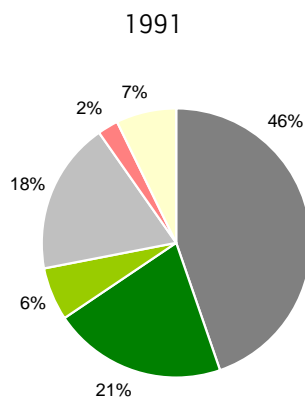

Sanierungsgebiet Äußere Neustadt | Dresden

	bebaute Fläche	privates Grün	sonstiges Grün	versiegelte Fläche	öffentliche Grünfläche	Brachen	gesamt:
1991	307.250	143.339	44.427	126.196	16.582	50.538	
2006	303.524	176.358	35.747	114.387	22.206	36.038	688.260

- bebaute Fläche
- privates Grün
- sonstiges Grün
- versiegelte Fläche
- öffentliche Grünfläche
- Brachen