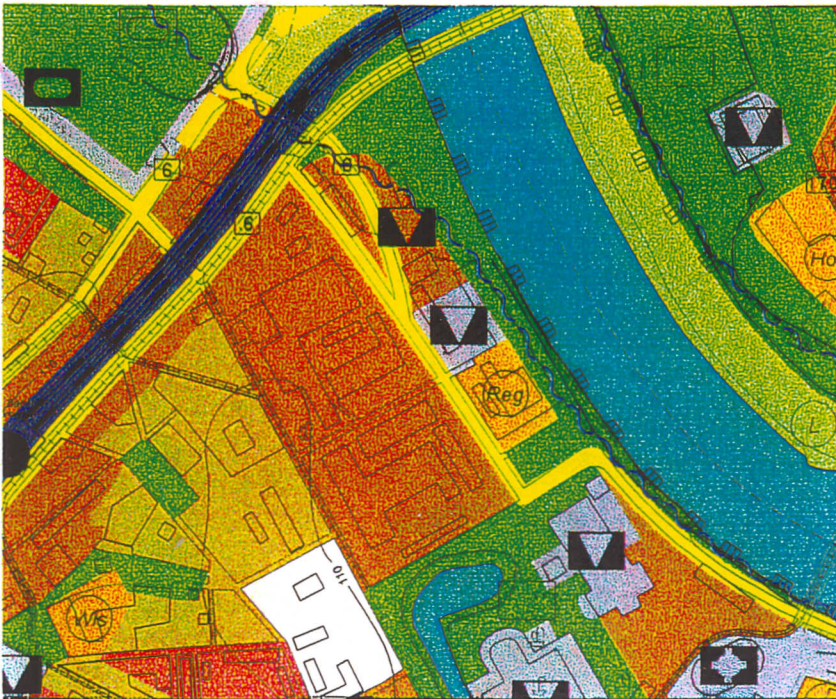

Flächennutzungsplan-Änderung Nr. 4

Ortsamt Altstadt, Teilbereich Neue Terrasse/Erlweinspeicher

Flächennutzungsplan 1998
Maßstab 1 : 10.000

03. FEB. 2003

Flächennutzungsplan-Änderung
Nr.4
Maßstab 1 : 10.000