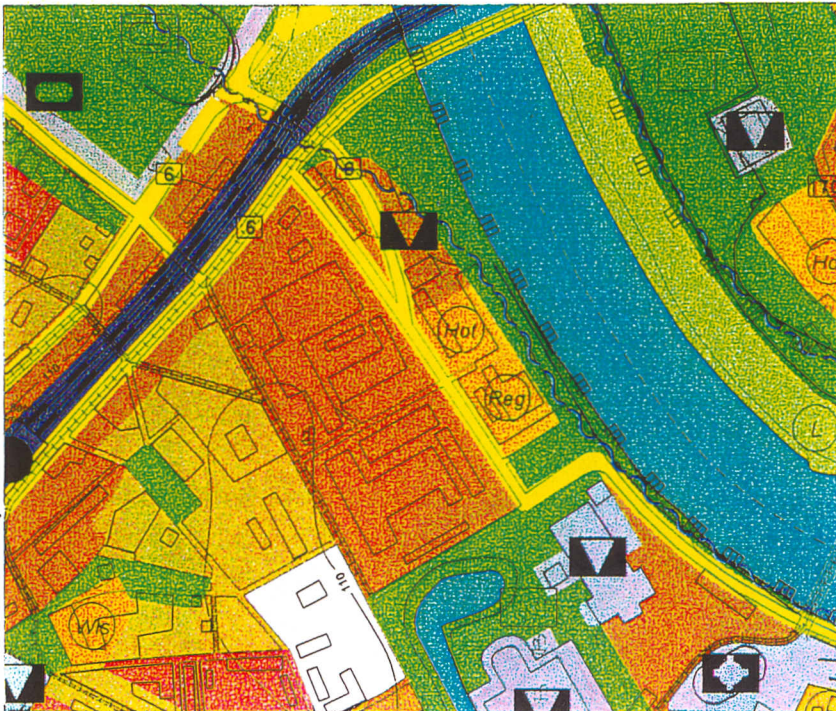

Flächennutzungsplan-Änderung Nr. 4

Ortsamt Altstadt, Teilbereich Neue Terrasse/Erlweinspeicher

Flächennutzungsplan 1998
Maßstab 1 : 10.000

03. FEB. 2003

Flächennutzungsplan-Änderung
Nr.4
Maßstab 1 : 10.000