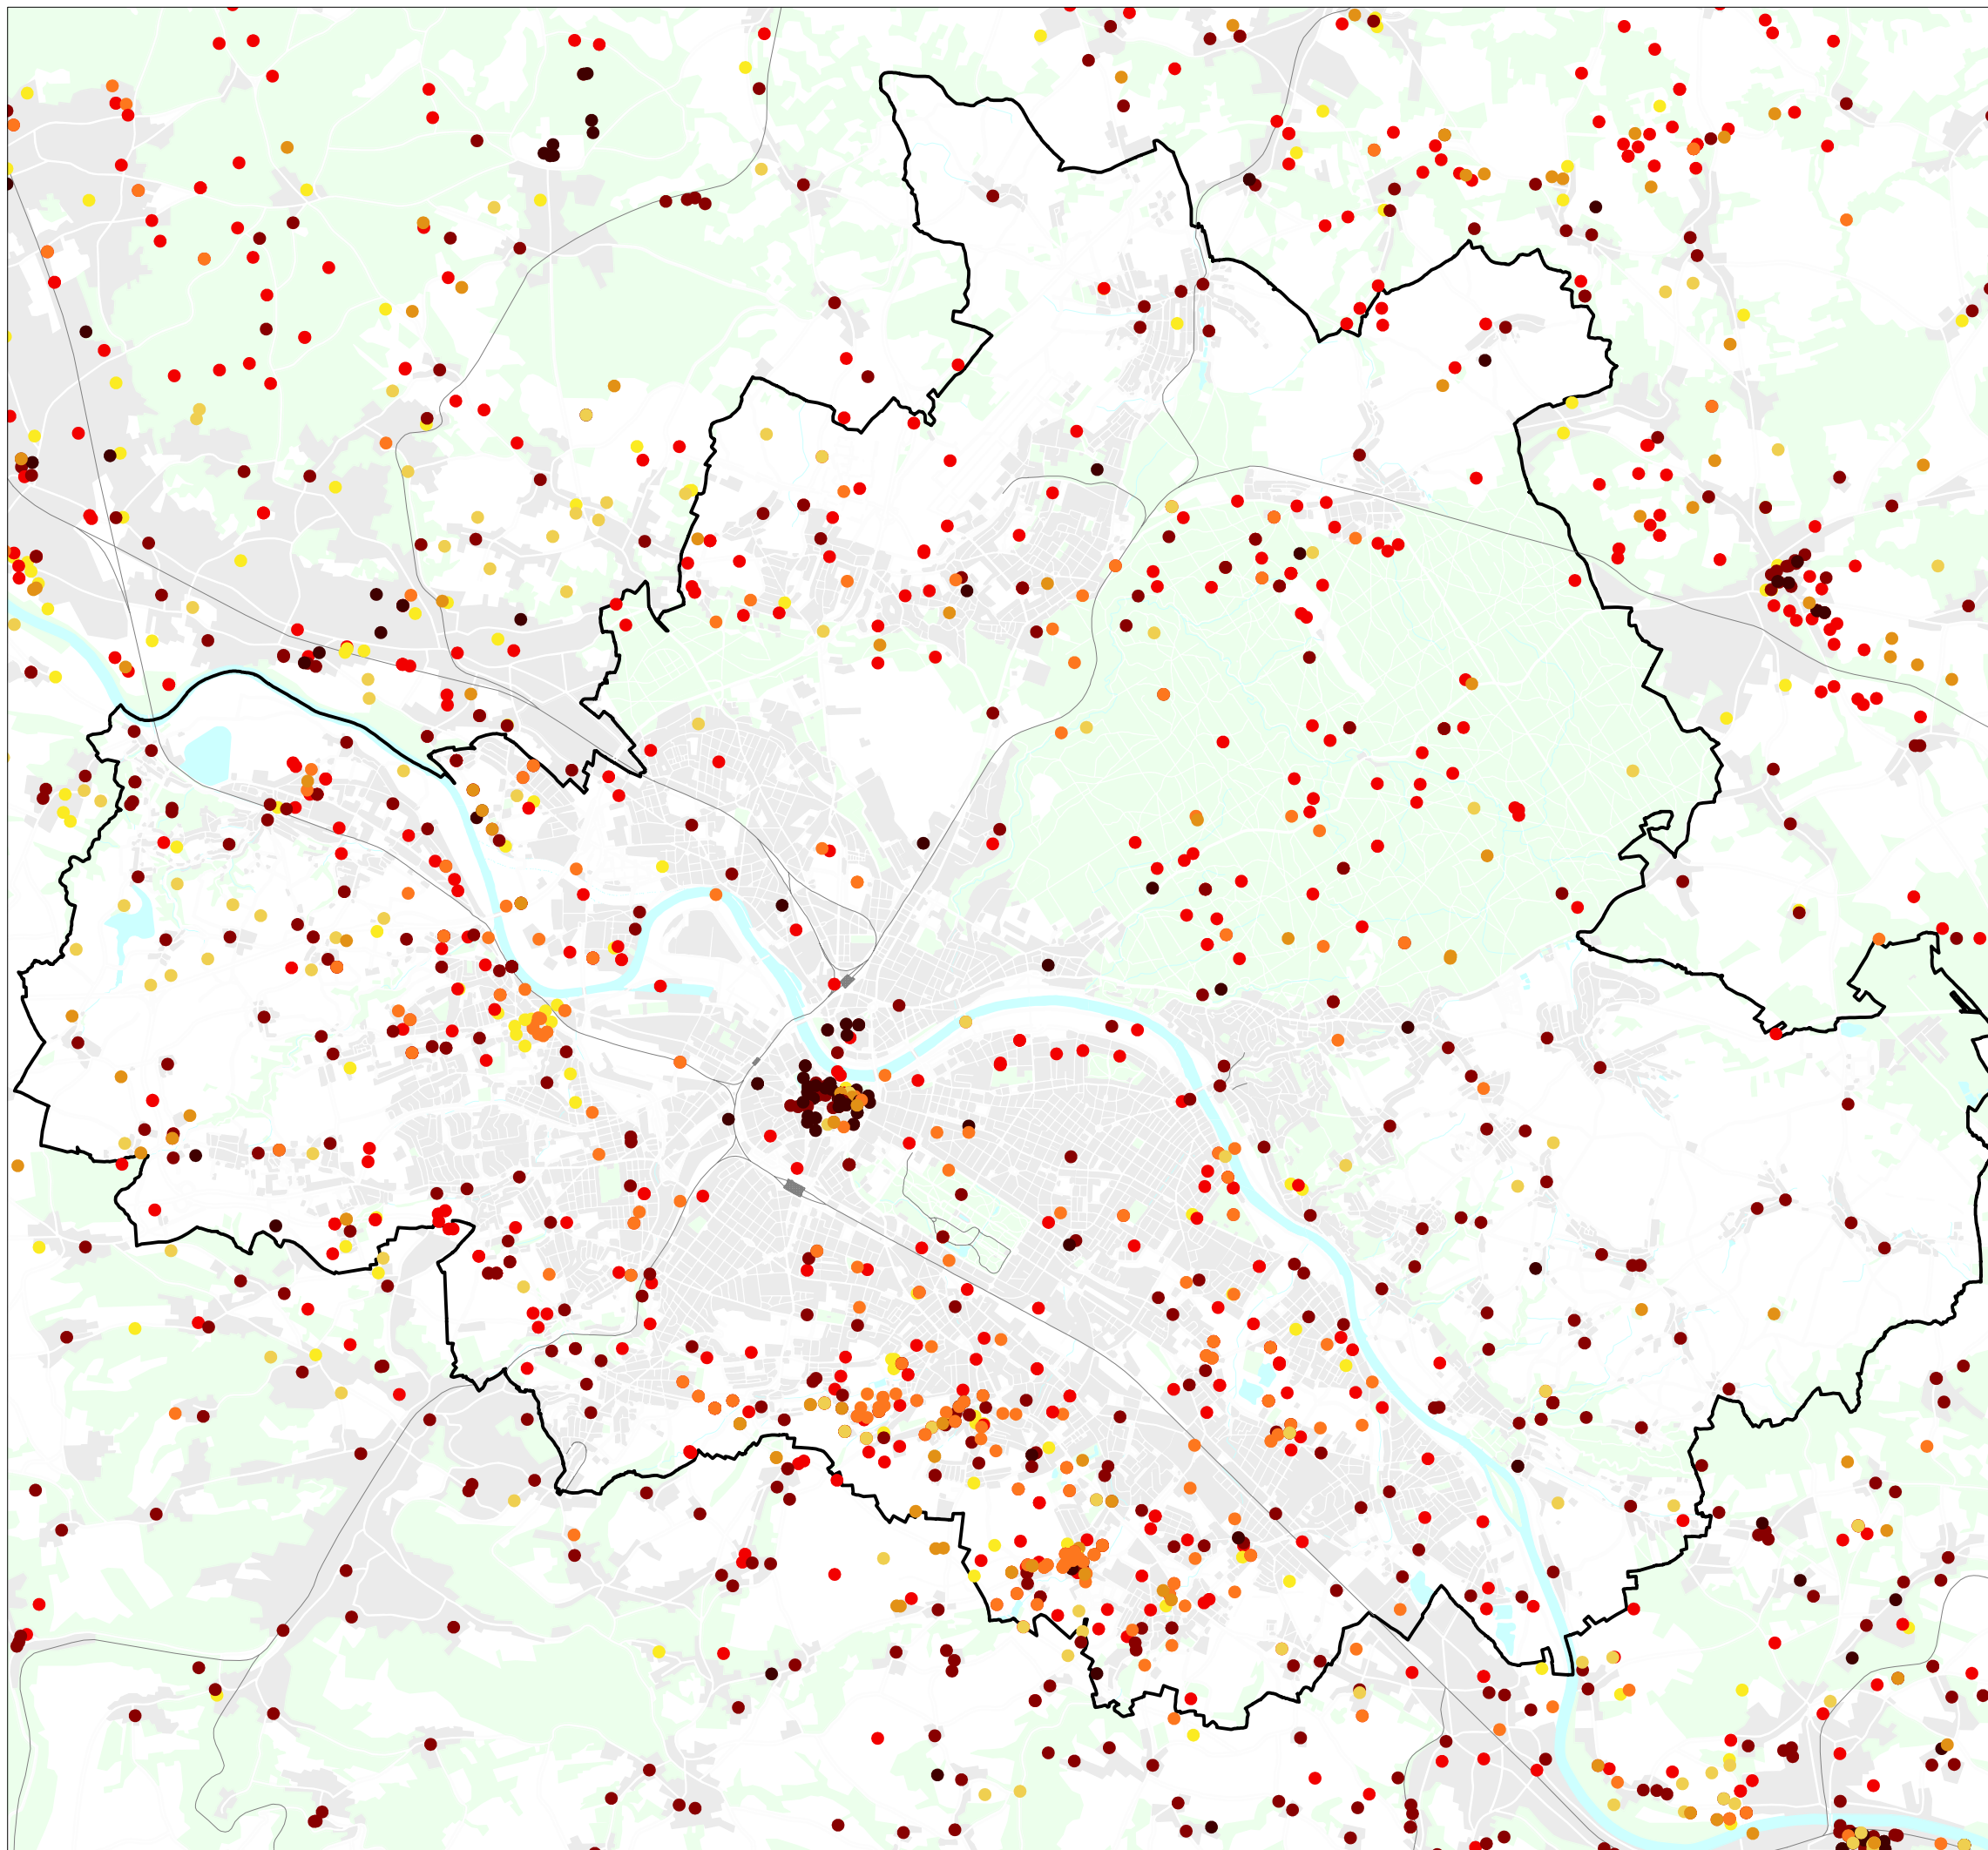

Flächennutzungsplan - Vorentwurf

8.10 Kulturgüter
8.10.3 Archäologische Fundstellen

Zeitliche Einordnung

- keine Angabe
- unbekannt
- vorgeschichtlich
- steinzeitlich
- metallzeitlich
- mittelalterlich
- neuzeitlich

Quelle: Landesamt für Archäologie
Herausgeber: Landeshauptstadt Dresden, Geschäftsbereich Stadtentwicklung
Bearbeitungsstand: 26.11.2008
Kartografie: Stadtplanungsamt
Diese Karte ist urheberrechtlich geschützt. Nachdruck oder sonstige Vervielfältigung, auch auszugsweise, nur mit Genehmigung des Herausgebers.