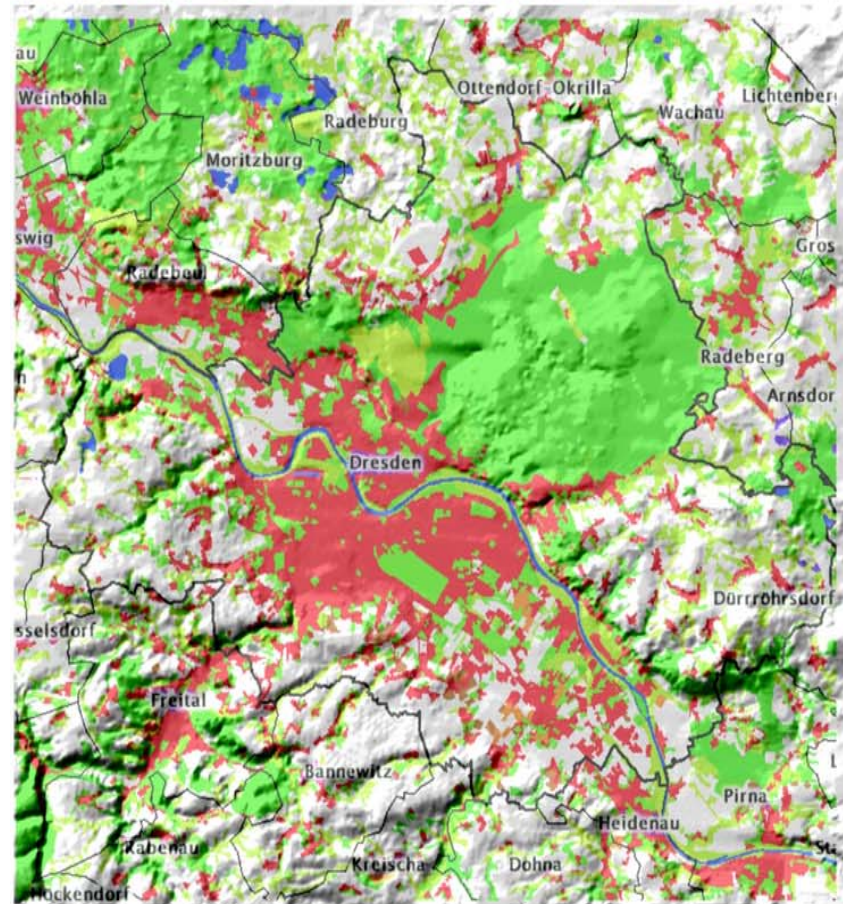

# Landeshauptstadt DRESDEN

## Siedlungsentwicklung mit Umland 1790 bis 1998

1790

1880

1900

1940

1968

1998