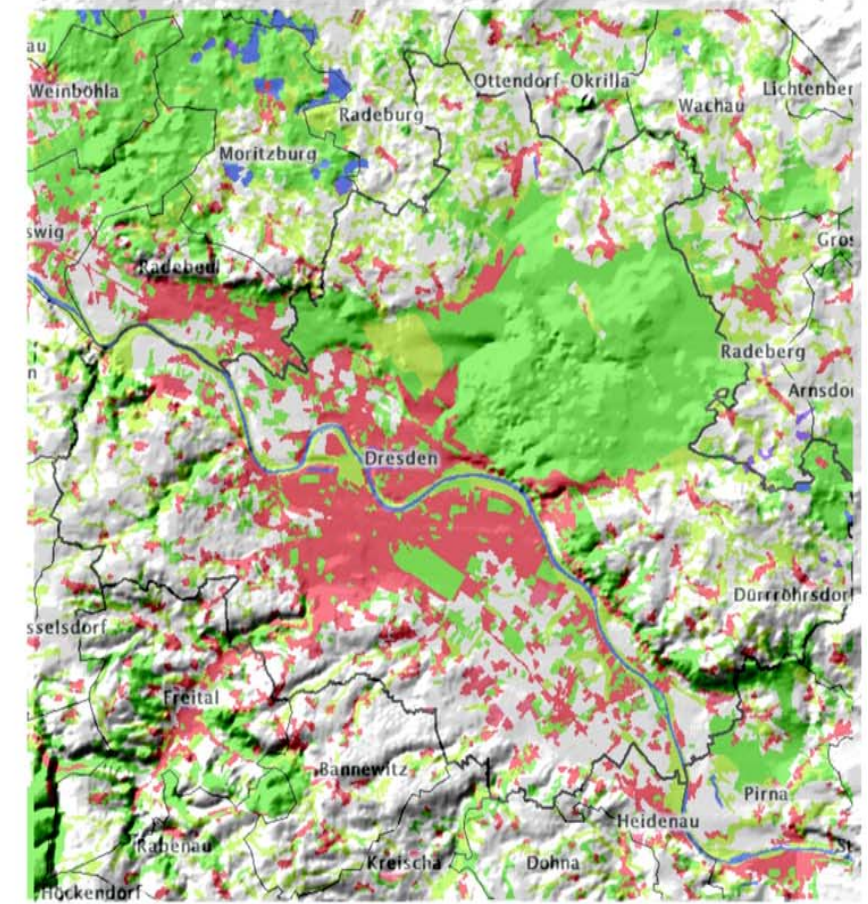

# Landeshauptstadt DRESDEN

## Siedlungsentwicklung mit Umland 1790 bis 1998

1790

1880

1900

1940

1968

1998