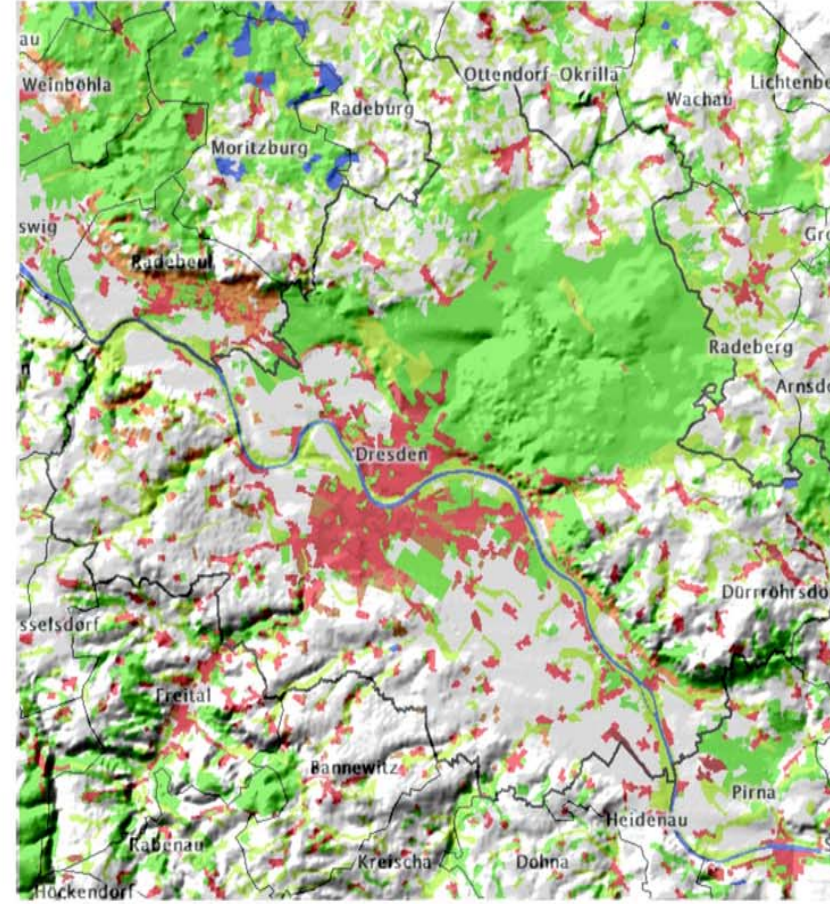

# Landeshauptstadt DRESDEN

## Siedlungsentwicklung mit Umland 1790 bis 1998

1790

1880

1900

1940

1968

1998