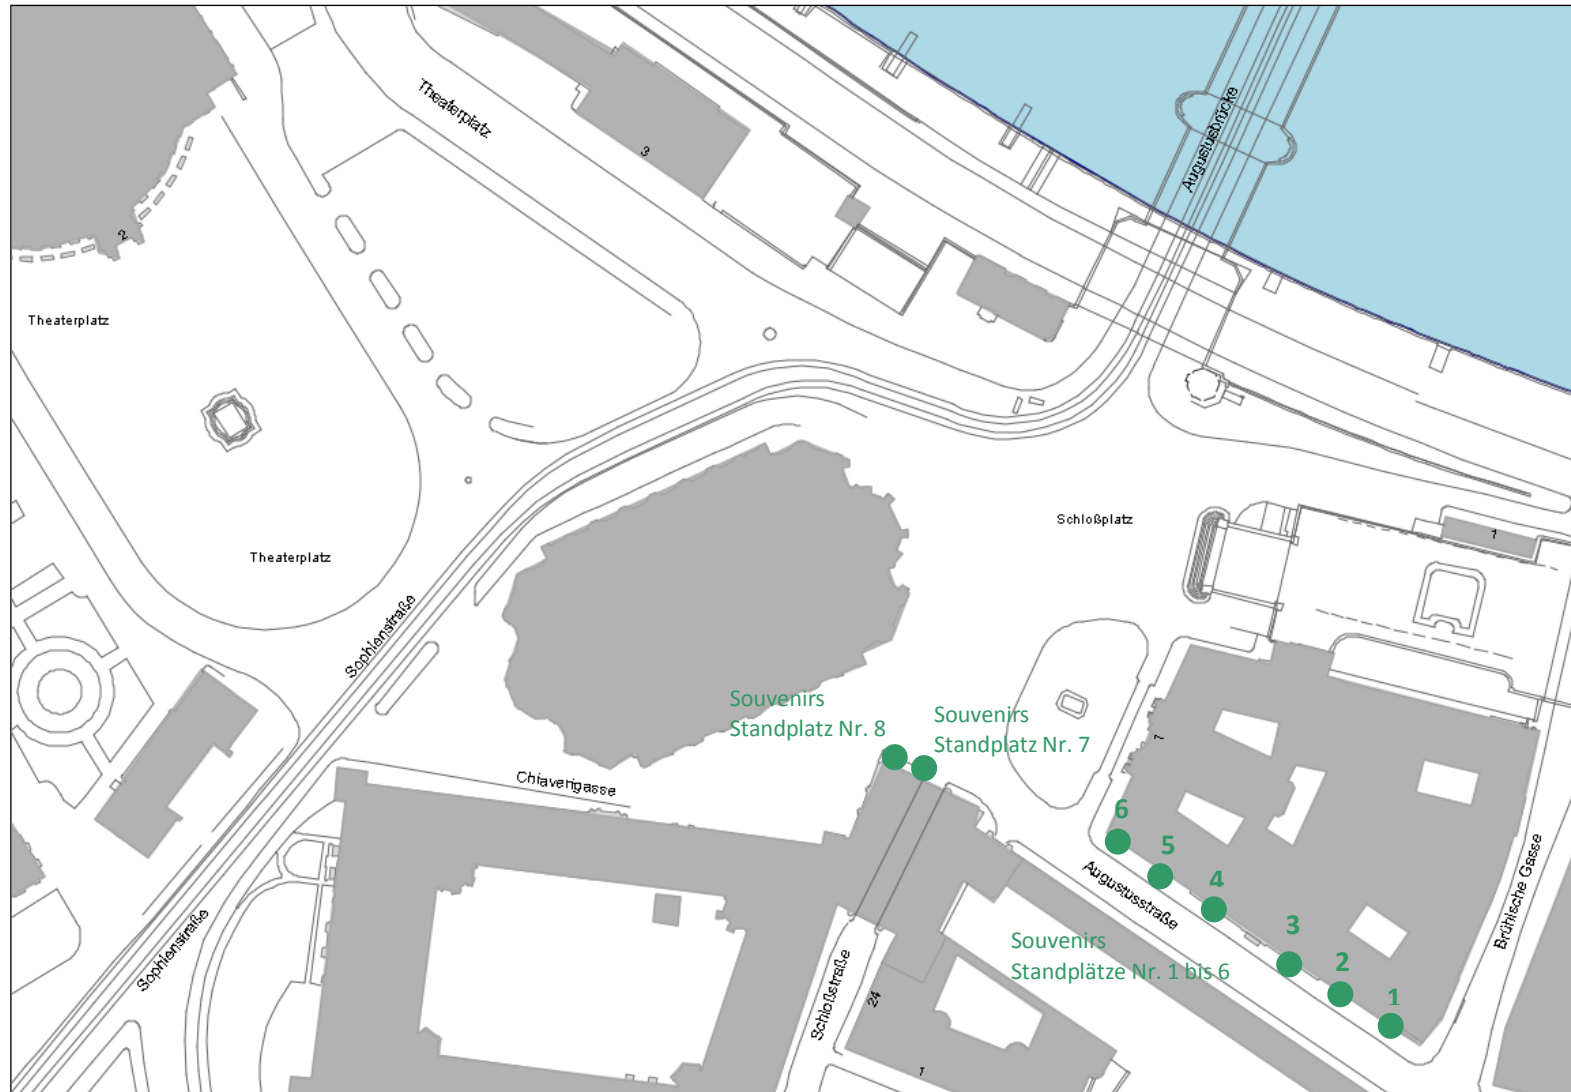

Anlage zum Antrag auf Sondernutzung für ambulanten Handel in der Landeshauptstadt Dresden Lageplan Schloßplatz/Augustusstraße

Sortiment Souvenirs

Standplätze 1 bis 6:
Augustusstraße gegenüber
dem Fürstenzug von
Brühlische Gasse bis
Schloßplatz

Standplatz 7:
Schloßplatz,
neben Georgentor

Standplatz 8:
Schloßplatz,
neben Georgentor