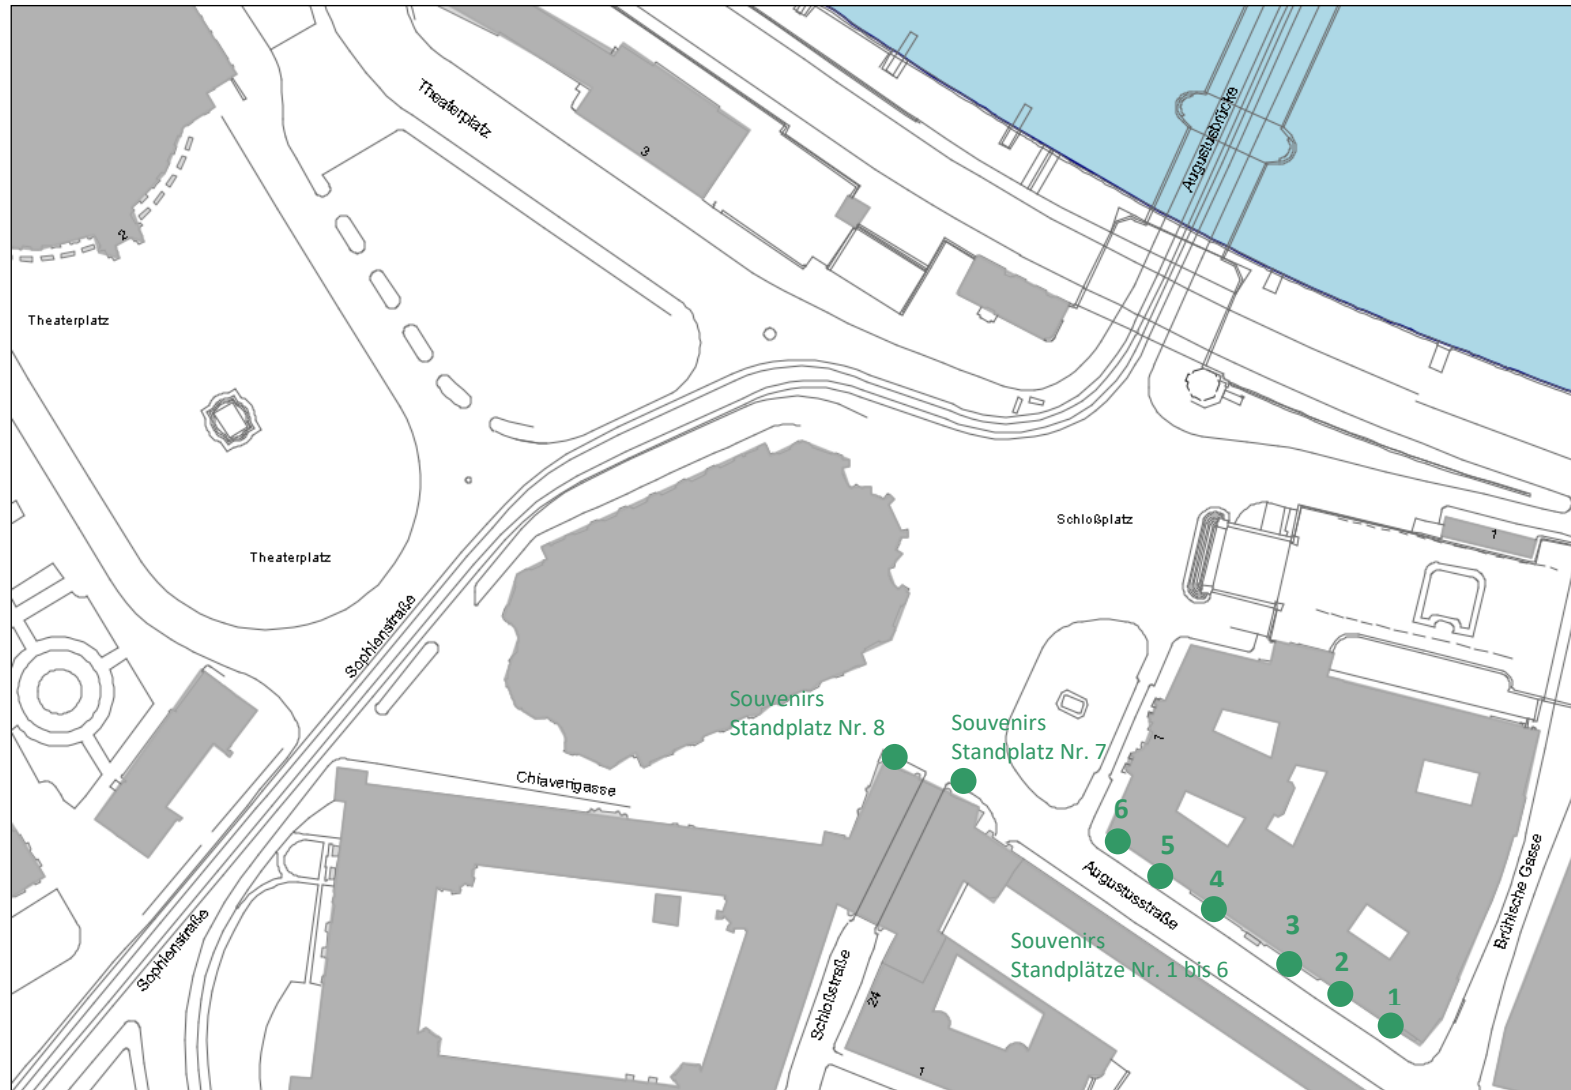

Anlage zum Antrag auf Sondernutzung für ambulanten Handel in der Landeshauptstadt Dresden Lageplan Schloßplatz/Augustusstraße

Sortiment Souvenirs

Standplätze 1 bis 6:
Augustusstraße gegenüber dem Fürstenzug von Brühlische Gasse bis Schloßplatz

Standplatz 7:
Schloßplatz, neben Georgentor

Standplatz 8:
Schloßplatz, neben Georgentor