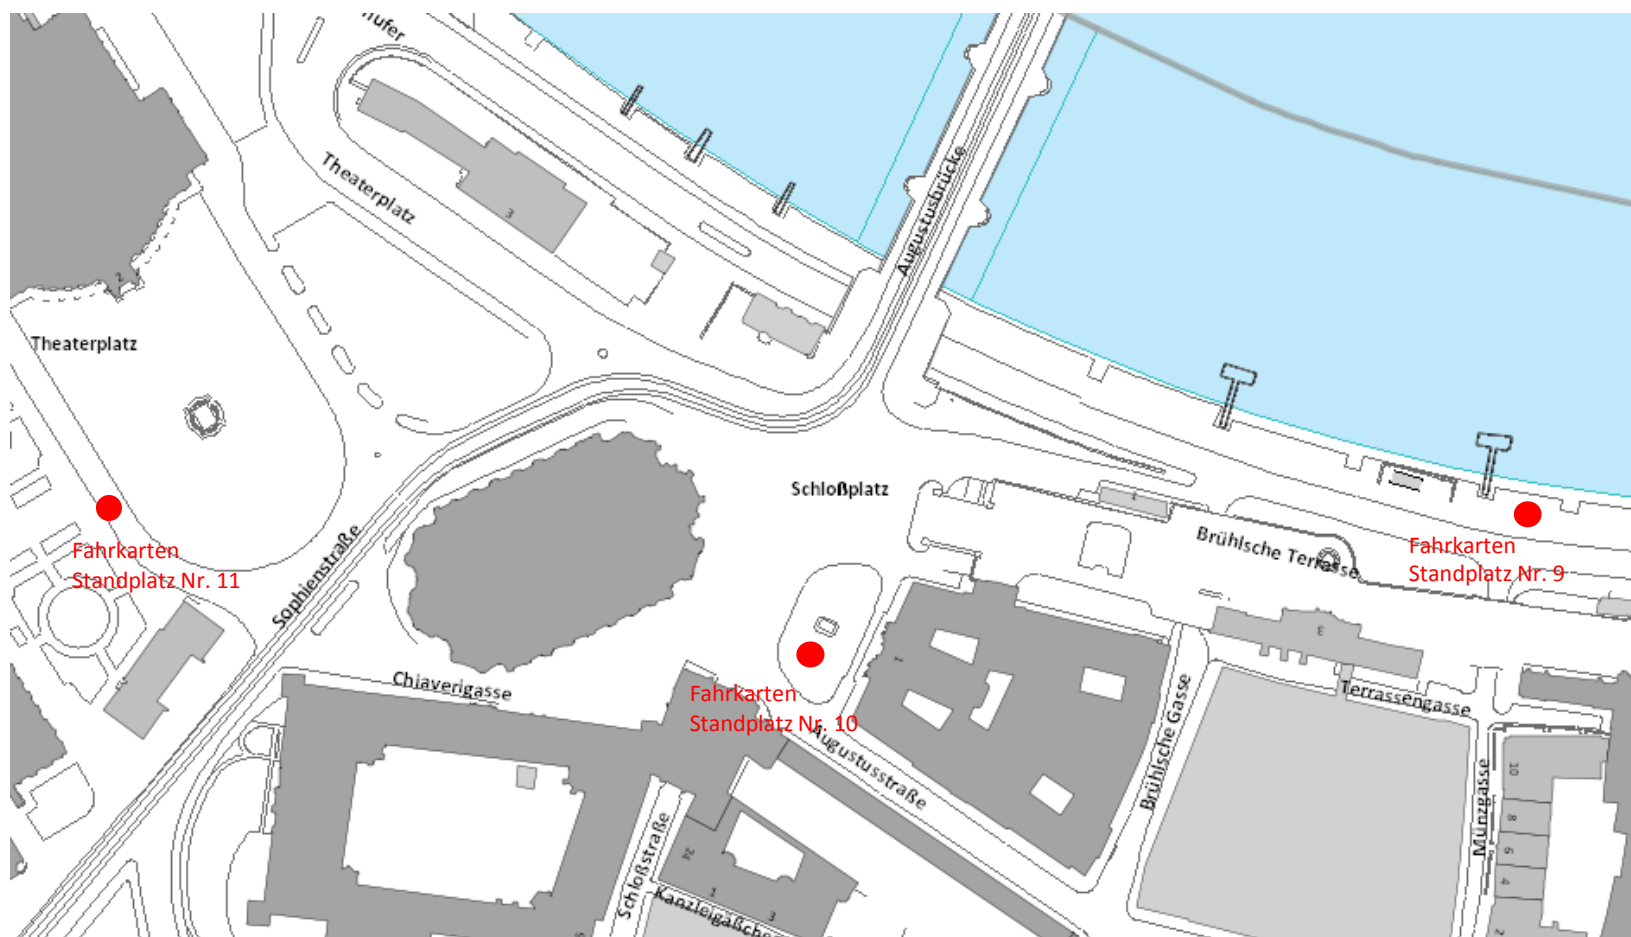

Anlage zum Antrag auf Sondernutzung für ambulanten Handel in der Landeshauptstadt Dresden

Lageplan Theaterplatz/Schloßplatz/Terrassenufer

Sortiment Fahrkarten für Stadtrundfahrten

Standplatz 9:

Terrassenufer, östlich gegenüber Einmündung Münzgasse

Standplatz 10:

Schloßplatz, südlich des Denkmals für Friedrich August I.

Standplatz 11:

Theaterplatz
Zwingerseitige Gehbahn