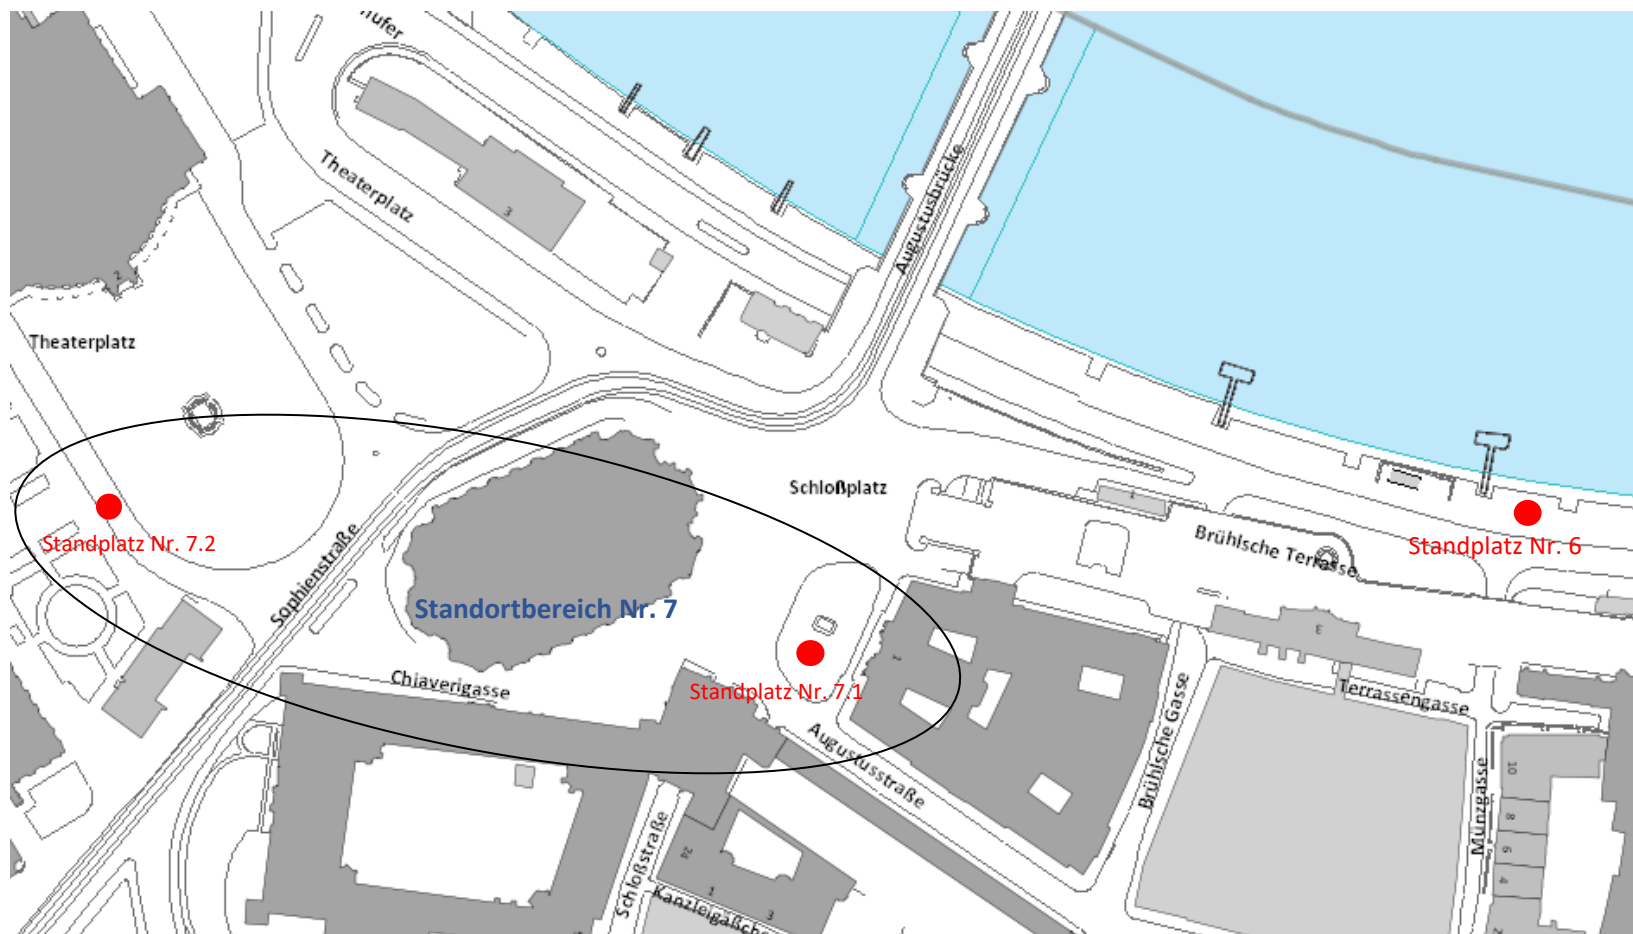

Ambulanter Handel - Sortiment Fahrkarten für Stadtrundfahrten

Lageplan Theaterplatz/Schloßplatz/Terrassenufer

Copyright © Landeshauptstadt Dresden, Stand: Juli 2021

Standplatz Nr. 6:
Terrassenufer, östlich gegenüber Einmündung Münzgasse

Standortbereich Nr. 7
beinhaltet die Standplätze:

Standplatz Nr. 7.1:
Schloßplatz, südlich des Denkmals für Friedrich August I.

Standplatz Nr. 7.2:
Theaterplatz
Zwingerseitige Gehbahn