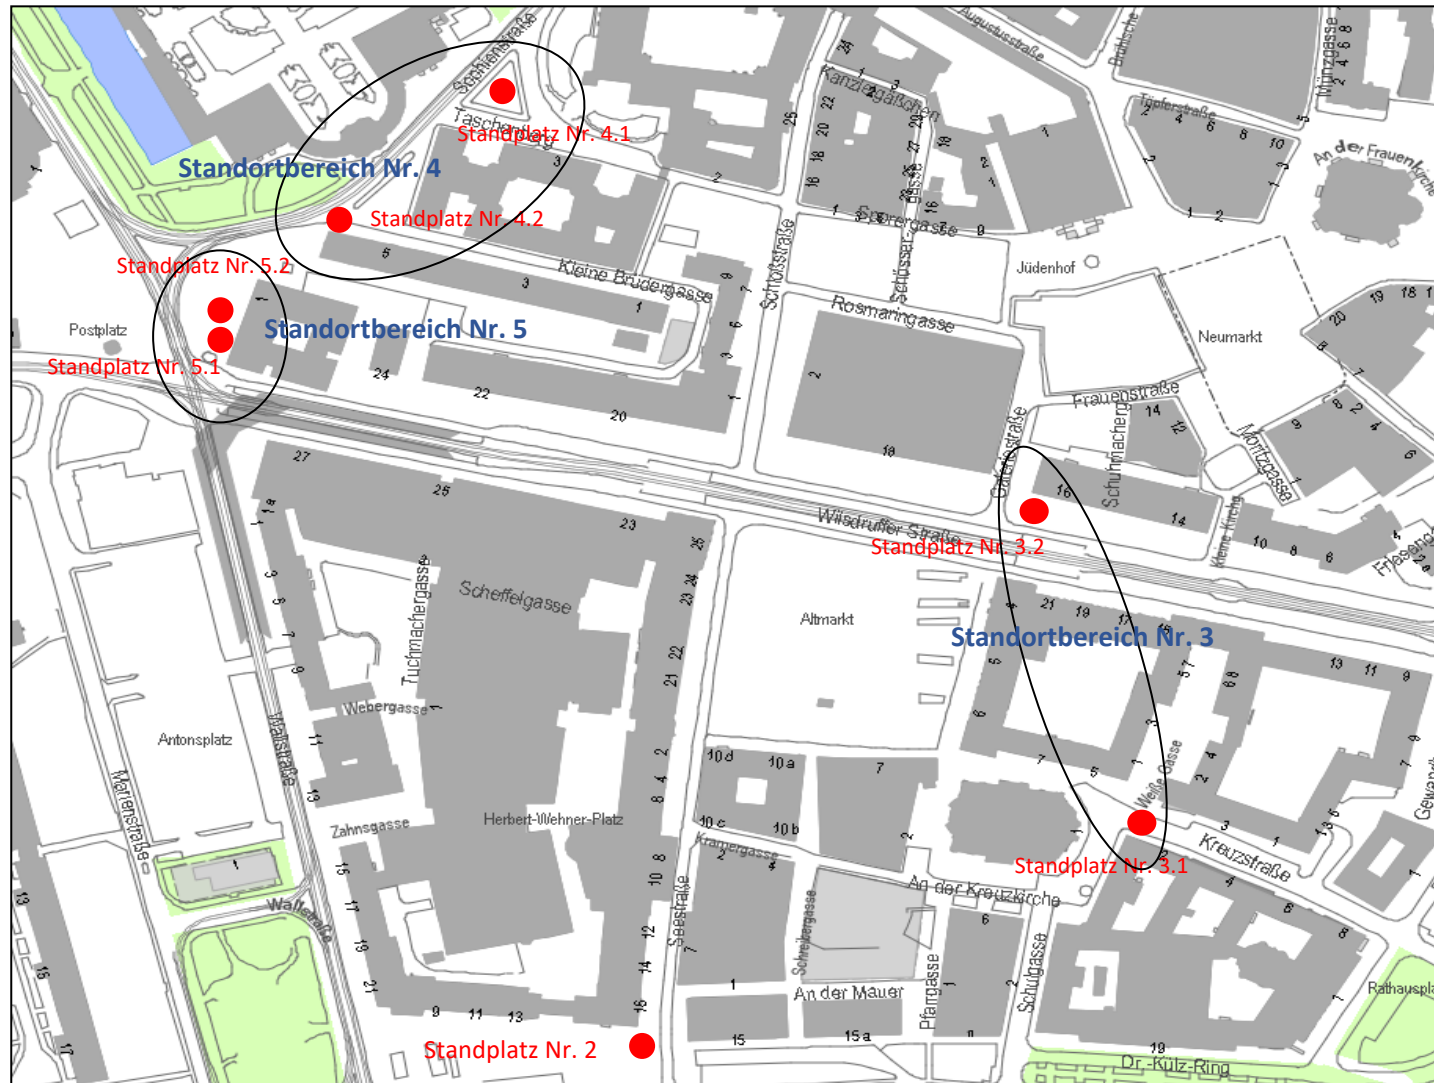

## Ambulanter Handel - Sortiment Fahrkarten für Stadtrundfahrten

Lageplan Dr.-Külz-Ring/Kreuzstraße/Wilsdruffer Straße/Taschenberg/Sophienstraße/Postplatz

### Standplatz Nr. 2:

Seestraße,  
Ecke Dr.-Külz-Ring

### Standortbereich Nr. 5

beinhaltet die Standplätze:

#### Standplatz Nr. 5.2:

Postplatz, südlich des Trink-  
brunnens